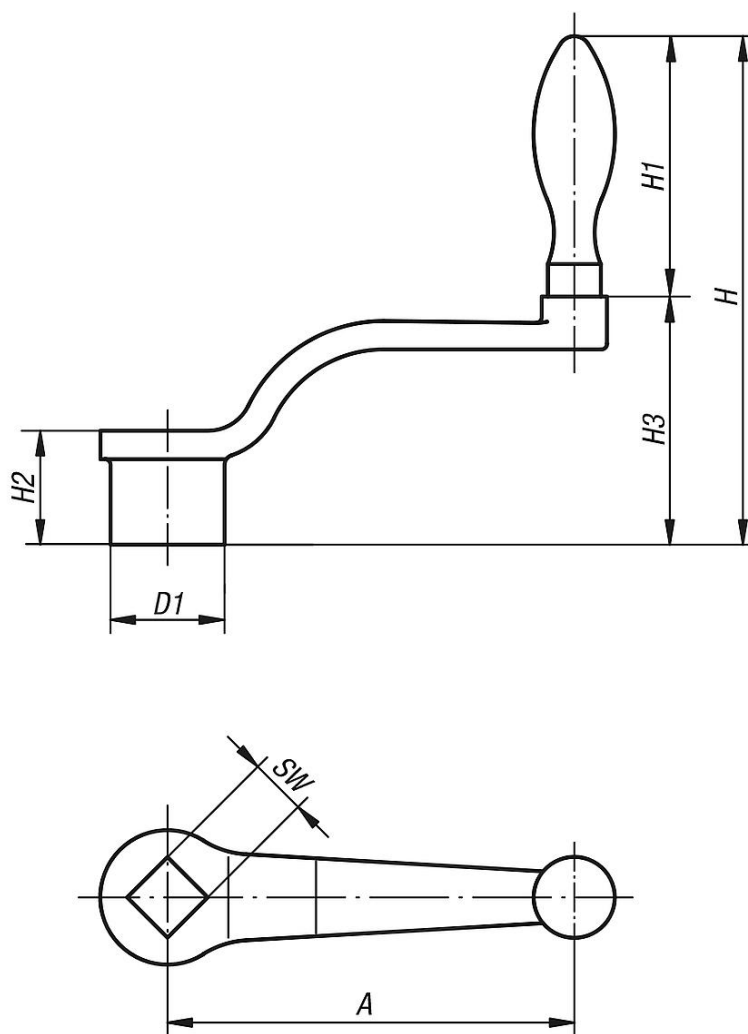

Popis zboží/obrázky produktu

Popis

Materiál:

Tělesa klik z temperované nebo tvárné litiny.

Provedení:

Pískováno.

Upozornění:

Provedení D: Ruční klika s otočnou rukojetí

Provedení F: Ruční klika s pevnou rukojetí

Výkresy

Přehled zboží

Objednáací číslo	Provedení	A	D1	H	H1	H2	H3	SW	Průměr tvarovaná rukojeť
06480-206X10	D	63	20	92	52	20	40	10 +0,2	16
06480-208X10	D	80	24	109	65	24	44	10 +0,2	20
06480-208X12	D	80	24	109	65	24	44	12 +0,2	20
06480-210X12	D	100	28	120	65	28	55	12 +0,2	20
06480-210X14	D	100	28	120	65	28	55	14 +0,3	20
06480-212X14	D	125	34	141	83	34	58	14 +0,3	25
06480-212X17	D	125	34	141	83	34	58	17 +0,3	25
06480-216X17	D	160	37	153	83	38	70	17 +0,3	25
06480-216X19	D	160	37	153	83	38	70	19 +0,3	25
06480-220X19	D	200	40	189	105	44	84	19 +0,3	32
06480-220X22	D	200	40	189	105	44	84	22 +0,3	32
06480-106X10	F	63	20	92	52	20	40	10 +0,2	16
06480-108X10	F	80	24	109	65	24	44	10 +0,2	20
06480-108X12	F	80	24	109	65	24	44	12 +0,2	20
06480-110X12	F	100	28	120	65	28	55	12 +0,2	20
06480-110X14	F	100	28	120	65	28	55	14 +0,3	20
06480-112X14	F	125	34	141	83	34	58	14 +0,3	25
06480-112X17	F	125	34	141	83	34	58	17 +0,3	25
06480-116X17	F	160	37	153	83	38	70	17 +0,3	25
06480-116X19	F	160	37	153	83	38	70	19 +0,3	25
06480-120X19	F	200	40	189	105	44	84	19 +0,3	32
06480-120X22	F	200	40	189	105	44	84	22 +0,3	32