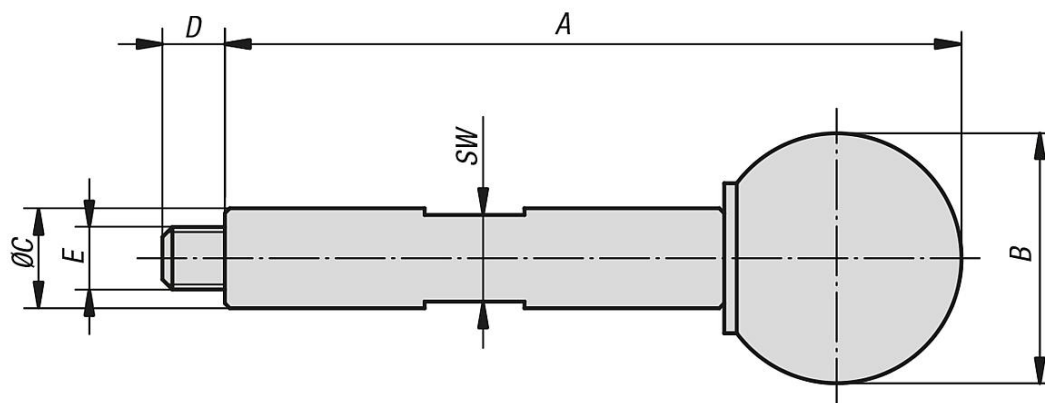

Přehled zboží

Objednáací číslo	A	B	C	D	E	SW
06355-05059	59	20	8	5	M5	7
06355-06089	89	25	10	6	M6	8