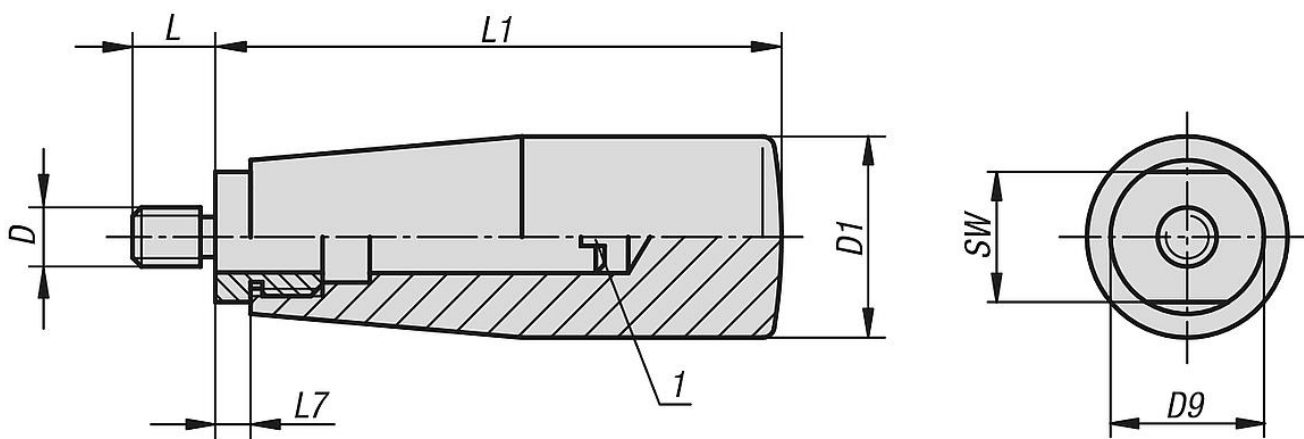

Popis zboží/obrázky produktu

Popis

Materiál:

Duroplast PF 31, černý.

Čep a závitové pouzdro z pozinkované oceli nebo nerezové, bez povrchové úpravy.

Provedení:

Leštěno do vysokého lesku.

Upozornění:

Při montáži je třeba vyšroubovat čep s pouzdem.

Odkaz na výkres:

1) Montážní pomůcka

Výkresy

Přehled zboží

Objednací číslo ocel	Objednací číslo nerezová ocel	D	D1	D9	L	L1	L7	SW
06316-105007	06316-1105007	M5	17	15	7	51	5	13
06316-206008	06316-1206008	M6	23	18	8	68	6	16
06316-208009	06316-1208009	M8	23	18	9	68	6	16
06316-310011	06316-1310011	M10	28	21	11	77	7	19