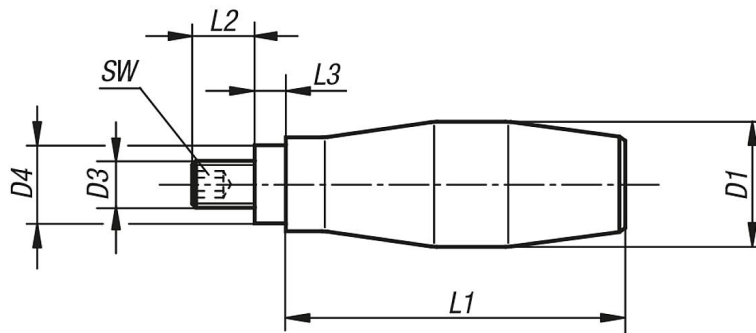

Popis zboží/obrázky produktu

Popis

Materiál:

Hliník,
Osový díl, ocelový.

Provedení:

Úchytová část vyleštěna do vysokého lesku.

Výkresy

Přehled zboží

Objednací číslo	D1	D3	D4	L1	L2	SW
06312-20	20	M8	13	60	13	4
06312-24	24	M10	16	70	13	5
06312-31	31	M12	20	88	16	6