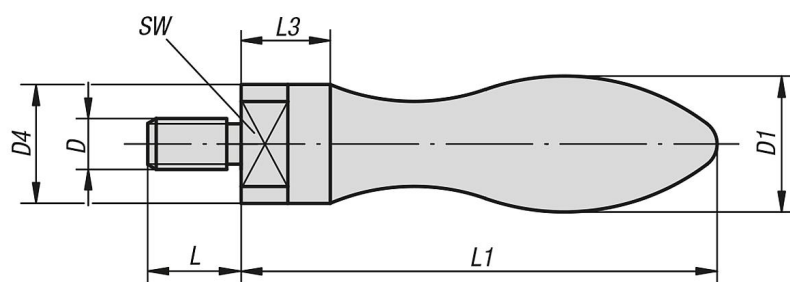

Popis zboží/obrázky produktu

**Popis**

**Materiál:**

Nerezová ocel 1.4404.

**Provedení:**

Leštěno

**Upozornění:**

Projmutě tvarovaná rukojeť je vhodná k ovládacímu kolu DIN 950.

Výkresy

Přehled zboží

Objednací číslo	D	D1	D4	L	L1	L3	SW
06309-01-10616050	M6	16	11	13	56	11	8
06309-01-10820064	M8	20	13,5	14	72	13	10
06309-01-11025080	M10	24	16	16	86	15	11