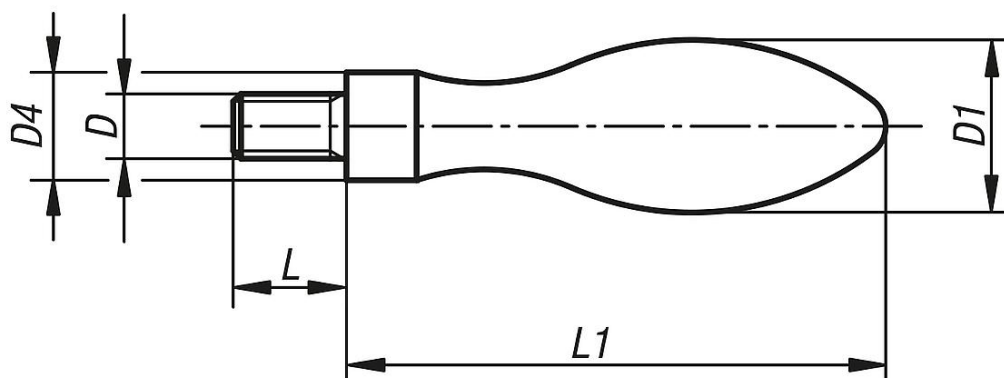

Popis zboží/obrázky produktu

Popis

Materiál:

Ocel.

Provedení:

Leštěno.

Výkresy

Přehled zboží

Objednáací číslo	D	D1	D4	L	L1
06290-213	M5	13	8	10	40
06290-216	M6	16	10	13	50
06290-220	M8	20	13	15	64
06290-225	M10	25	16	18	80
06290-232	M12	32	20	20	100