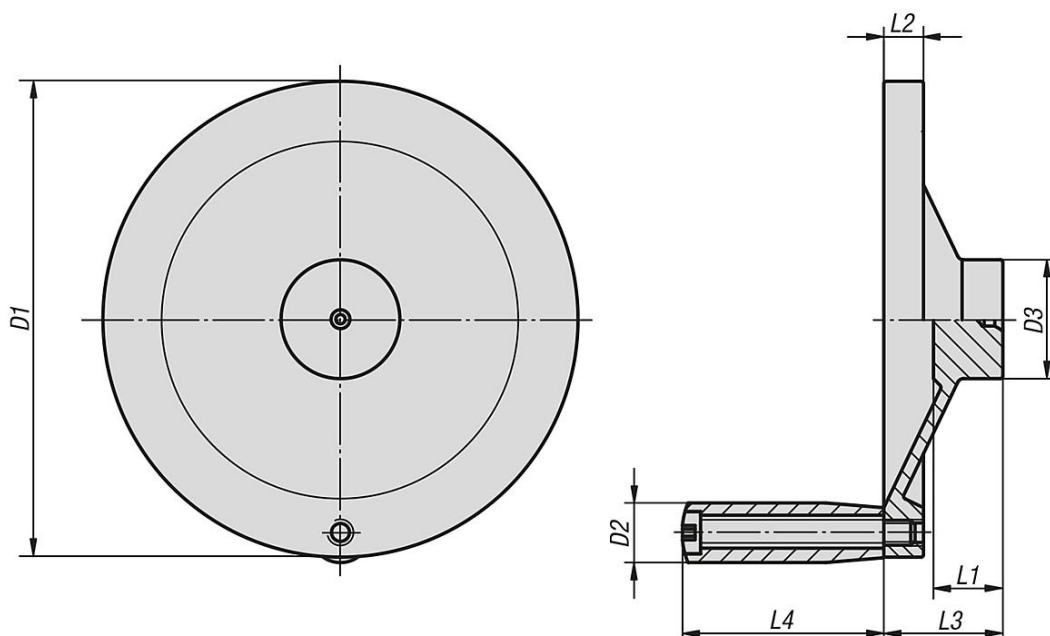

Popis zboží/obrázky produktu

Popis

Materiál:

Nerezová ocel 1.4301.

Provedení:

soustruženo bez povrchové úpravy.

Náboj se středícím otvorem.

Na vyžádání:

Nerezová ocel 1.4401.

Nerezová ocel 1.4404.

Nerezová ocel 1.4571.

Výkresy

Přehled zboží

Objednací číslo	D1	D2	D3	L1	L2	L3	L4
06276-01-4076X00	76,2	9,91	22,1	17,02	6,1	27,9	37,9
06276-01-4101X00	101,6	11,94	25,9	18,03	7,87	31,7	39,88
06276-01-4152X00	152,4	19,05	38,1	22,1	12,7	38,1	63,5
06276-01-4203X00	203,2	22,1	45,7	24,13	14,22	45,7	76,2
06276-01-4254X00	254	22,1	50,8	26,67	15,75	50,8	76,2