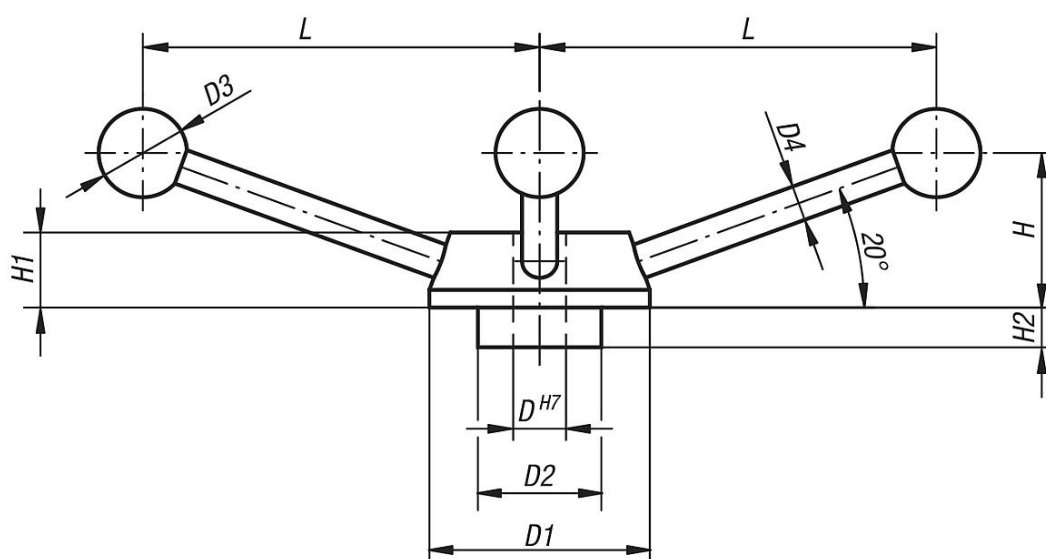

Popis zboží/obrázky produktu

Popis

Materiál:

Křížové kolo z oceli.

Kulové knoflíky z duroplastu.

Provedení:

Křížové kolo brynýrováno.

Kulové knoflíky černé.

Výkresy

Přehled zboží

Objednací číslo	D	D1	D2	D3	D4	H	H1	H2	L
06235-120	12	50	28	20	8	35	17	9	90
06235-140	14	55	30	25	10	38	18	10	99
06235-160	16	65	35	30	12	45	20	12	119
06235-200	20	80	44	40	14	56	24	16	150