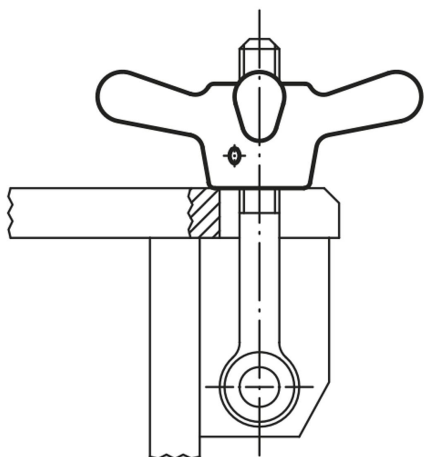

Popis zboží/obrázky produktu

Popis

Materiál:

Temperovaná litina GJMW 350.

Provedení:

odjehleno a pískováno.

Výkresy

Přehled zboží

Objednávací číslo	D
06230-16	M16
06230-20	M20
06230-24	M24