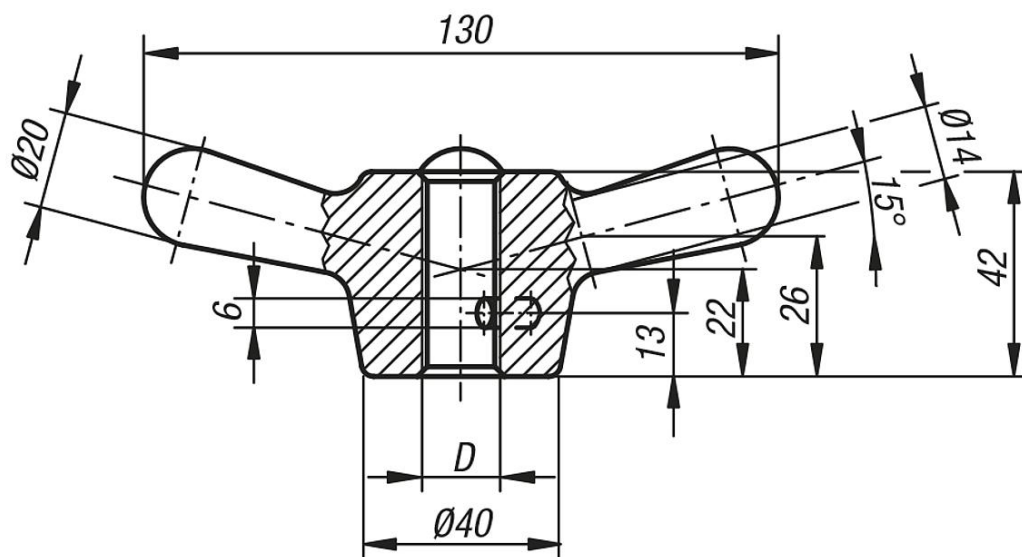

Popis zboží/obrázky produktu

Popis

Materiál:

Temperovaná litina GJMW 350.

Provedení:

odjehleno a pískováno.

Výkresy

Přehled zboží

Objednávací číslo	D
06230-16	M16
06230-20	M20
06230-24	M24