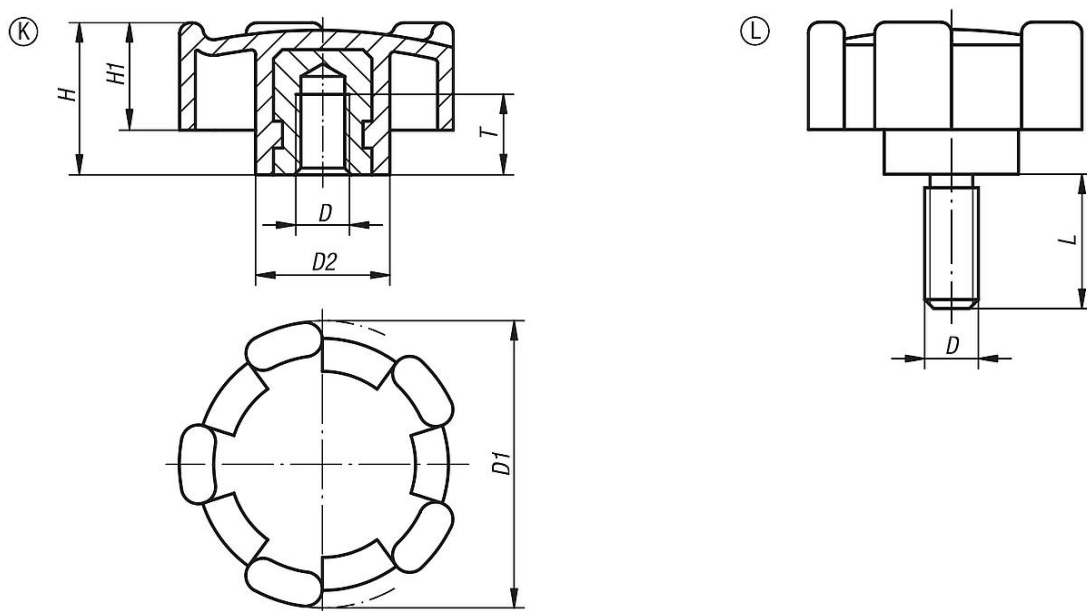

Popis zboží/obrázky produktu

Popis

Materiál:

Úchyt z termoplastu, šedočerný.
Pouzdro z oceli.
Závitový čep z oceli 5.8.

Provedení:

Pouzdro, pozinkované.
Závitový čep, modře pasivovaný.

Upozornění:

U provedení 06853-3206 je pouzdro z mosazi.

Výkresy

Přehled zboží

Pěticípé ovládací úchytky, vnitřní závit

Objednávací číslo	Provedení	D	D1	D2	H	H1	T
06853-3206	K	M6	32	15	17	12	9
06853-4008	K	M8	40	18	20,5	14,5	11
06853-5010	K	M10	50	20	25	18	14

Pěticípé ovládací úchytky, vnější závit

Objednávací číslo	Provedení	D	D1	D2	H	H1	L
06853-320615	L	M6	32	15	17	12	15
06853-400816	L	M8	40	18	20,5	14,5	16
06853-501020	L	M10	50	20	25	18	20