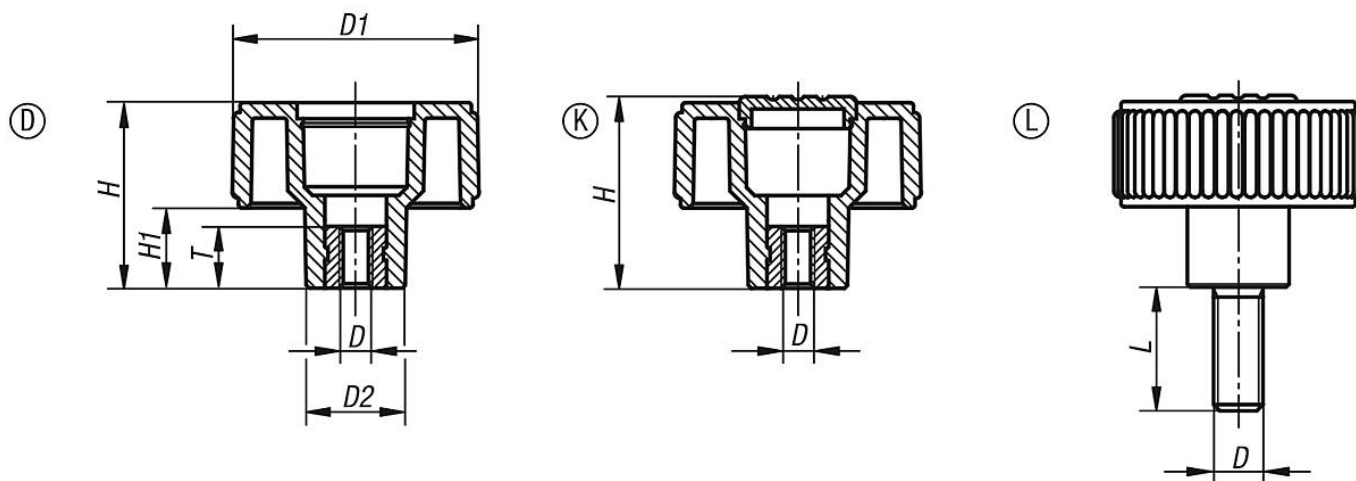

Popis zboží/obrázky produktu

Popis

Materiál:

Termoplast šedočerný.

Pouzdro popř. závitový čep z nerezí 1.4305.

Provedení:

Nerezová ocel bez povrchové úpravy.

Odkaz na výkres:

Provedení D: se závitovým pouzdem, bez krytky

Provedení K: se závitovým pouzdem, s krytem

Provedení L: s vnějším závitem

Výkresy

Přehled zboží

Objednáací číslo	Provedení	Barva víčko	Velikost	D	D1	D2	H	H1	T	L
06267-1105	D	-	1	M5	40	16,5	30	13	10	-
06267-1106	D	-	1	M6	40	16,5	30	13	10	-
06267-1108	D	-	1	M8	40	16,5	30	13	14	-
06267-1208	D	-	2	M8	50	18	35	15	14	-
06267-1210	D	-	2	M10	50	18	35	15	14	-
06267-1310	D	-	3	M10	63	22	40	17	14	-
06267-1312	D	-	3	M12	63	22	40	17	18	-
06267-2105	K	tmavošedá RAL 7021	1	M5	40	16,5	31	13	10	-
06267-21051	K	oranžová RAL 2004	1	M5	40	16,5	31	13	10	-
06267-21052	K	signální zelená RAL6032	1	M5	40	16,5	31	13	10	-
06267-21053	K	modrá RAL5017	1	M5	40	16,5	31	13	10	-
06267-21055	K	světle šedá RAL 7035	1	M5	40	16,5	31	13	10	-
06267-21056	K	bezpečnostní červená RAL 3020	1	M5	40	16,5	31	13	10	-
06267-21057	K	řepkově žlutá RAL 1021	1	M5	40	16,5	31	13	10	-
06267-2106	K	tmavošedá RAL 7021	1	M6	40	16,5	31	13	10	-
06267-21061	K	oranžová RAL 2004	1	M6	40	16,5	31	13	10	-
06267-21062	K	signální zelená RAL6032	1	M6	40	16,5	31	13	10	-
06267-21063	K	modrá RAL5017	1	M6	40	16,5	31	13	10	-
06267-21065	K	světle šedá RAL 7035	1	M6	40	16,5	31	13	10	-
06267-21066	K	bezpečnostní červená RAL 3020	1	M6	40	16,5	31	13	10	-
06267-21067	K	řepkově žlutá RAL 1021	1	M6	40	16,5	31	13	10	-
06267-2108	K	tmavošedá RAL 7021	1	M8	40	16,5	31	13	14	-