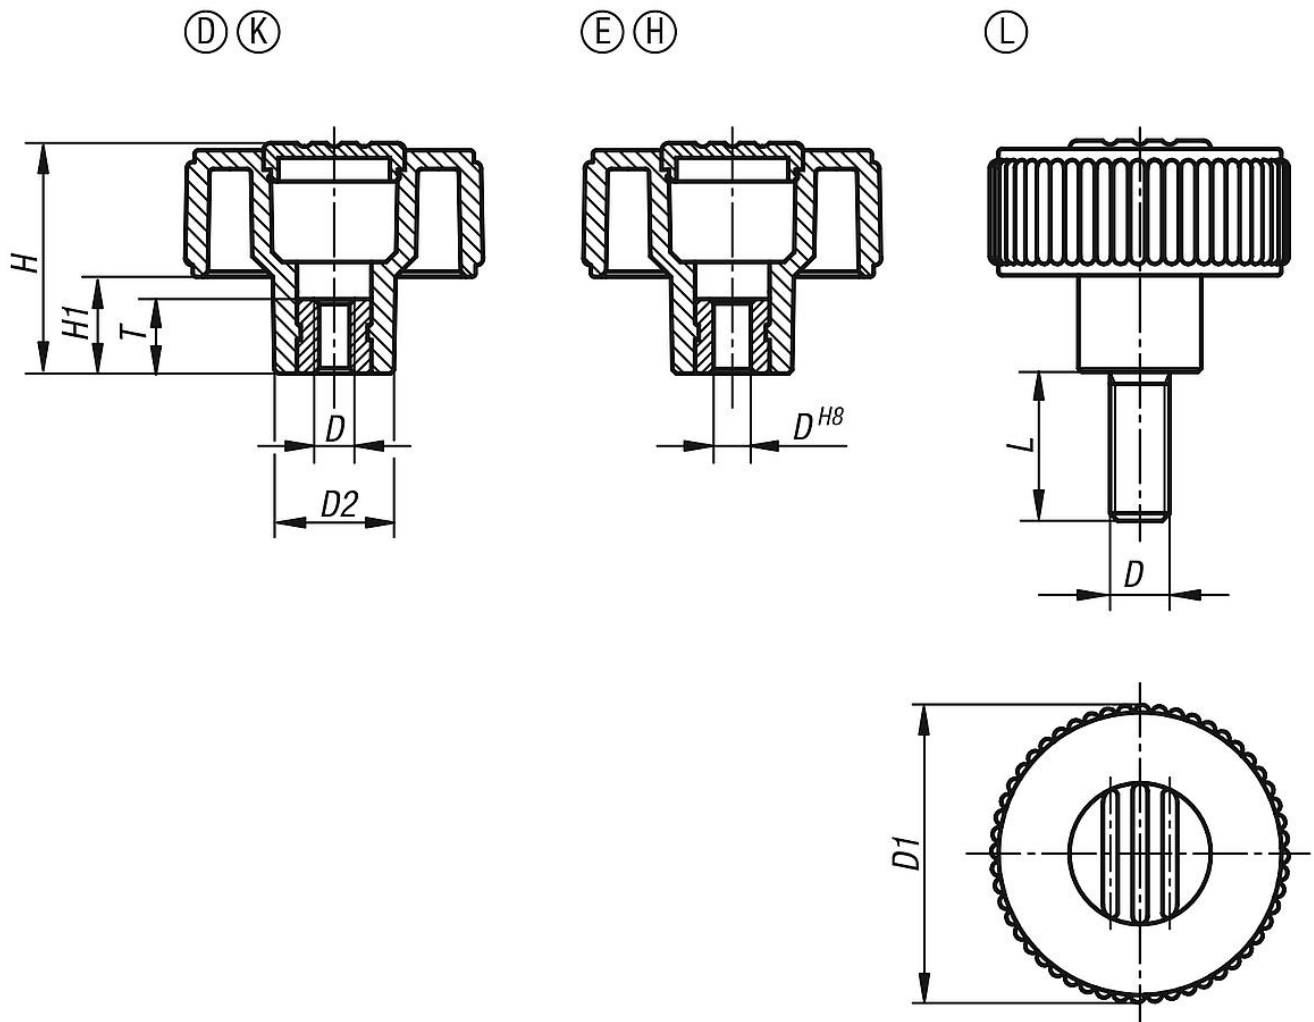

Přehled zboží

Objednací číslo	Provedení	Barva víčko	Velikost	D	D1	D2	H	H1	T	L
06266-1105	D	-	1	M5	40	16,5	30	13	10	-