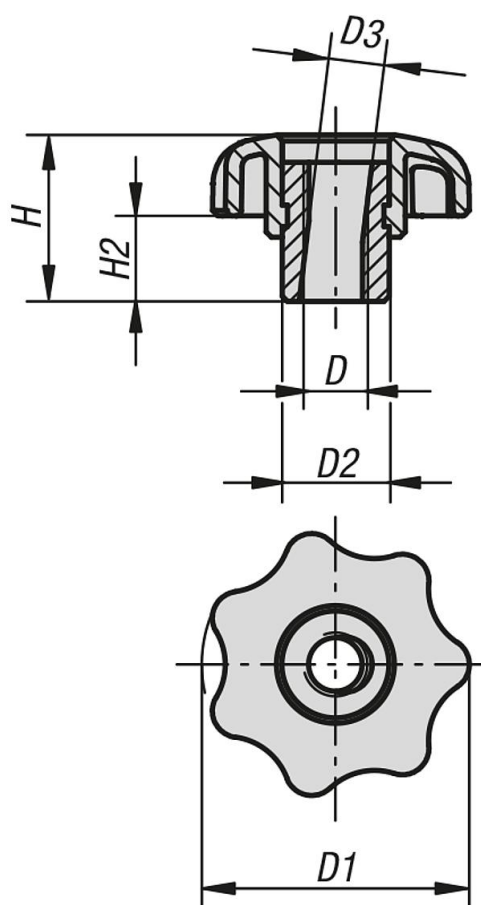

Popis zboží/obrázky produktu

**Popis****Materiál:**

Termoplast černý, pouzdro ocelové.

Provedení:

Pouzdro pozinkované, modře pasivováno.

Upozornění:

Rychloupínací hvězdicové ovládací matice je možné využít u všech zařízení, u nichž se nevyžaduje velká upínací síla. Rychloupínací funkce je dosaženo díky polostrannému závitu.

Odkaz na výkres:

X: Závitový čep by měl být o několik mm delší než výška "H1"

Výkresy

Přehled zboží

Objednací číslo	D	D1	D2	D3	H	H2
06222-05	M5	25	10	5,2	16,6	9
06222-06	M6	32	13,5	6,2	20,6	11
06222-08	M8	40	13,5	8,3	24,5	13
06222-10	M10	50	19	10,3	31,2	17
06222-12	M12	63	19	12,7	39,3	21