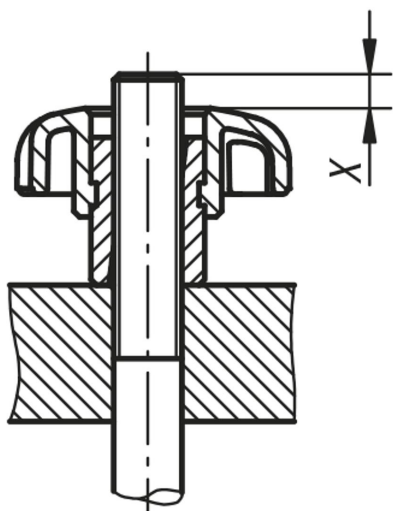

Popis zboží/obrázky produktu

**Popis****Materiál:**

Termoplast černý, pouzdro ocelové.

Provedení:

Pouzdro pozinkované, modře pasivováno.

Upozornění:

Rychloupínací hvězdicové ovládací matice je možné využít u všech zařízení, u nichž se nevyžaduje velká upínací síla. Rychloupínací funkce je dosaženo díky polostrannému závitu.

Odkaz na výkres:

X: Závitový čep by měl být o několik mm delší než výška "H1"

Výkresy

Přehled zboží

Objednací číslo	D	D1	D2	D3	H	H2
06222-05	M5	25	10	5,2	16,6	9
06222-06	M6	32	13,5	6,2	20,6	11
06222-08	M8	40	13,5	8,3	24,5	13
06222-10	M10	50	19	10,3	31,2	17
06222-12	M12	63	19	12,7	39,3	21