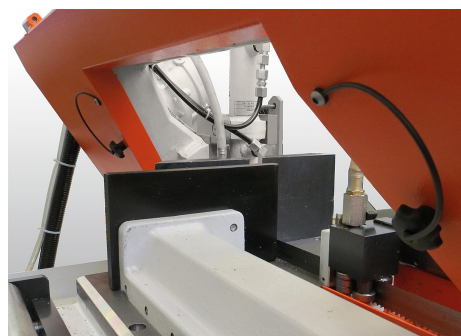

Popis zboží/obrázky produktu

Popis

Materiál:

Hvězdicová ovládací matice z termoplastu, pouzdro resp. závitový čep z nerezové oceli 1.4305.

Pojistný pásek z elastického TPU.

Provedení:

Pouzdro resp. závitový čep bez povrchové úpravy.

Upozornění:

Δ Zde je třeba uvést požadovanou barvu krytky. U černé barvy krytky se žádný kód neuvádí.

Díky pojistnému pásku lze hvězdicovou ovládací matici připevnit základní těleso a zajistit ji tak proti ztrátě.

Hvězdicová ovládací matice zůstane v bezprostřední blízkosti předmětu.

Lze tak snadněji a bez nebezpečí ztráty provádět montáž / demontáž hvězdicové ovládací matice.

Montáž:

Montáž je nutné provádět v nenapnutém stavu pásku.

Pozornost je nutné věnovat zašroubovanému i vyšroubovanému stavu.

Příslušenství:

Pojistný pásek lze obdržet i jako příslušenství, viz 03198-04190.

Odkaz na výkres:

Provedení KS: pouzdro se závitěm, s krytkou

Provedení LS: vnější závit