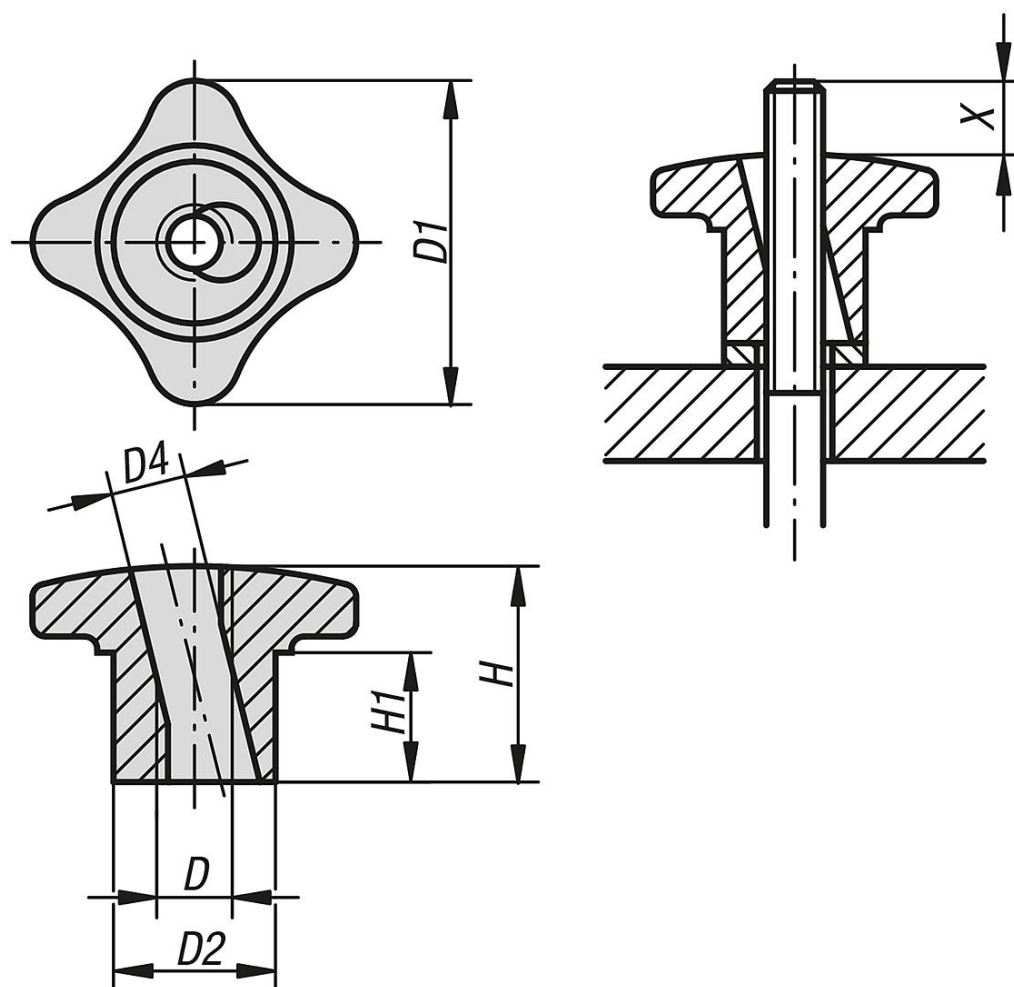

Popis zboží/obrázky produktu

**Popis****Materiál:**

Šedá litina GJL 300.

Provedení:

Hladce vyleštěno.

Upozornění:

Křížové úchyty je možné využít u všech zařízení, u nichž se nevyžaduje velká upínací síla. Rychloupínací funkce je dosaženo díky polostrannému závitu.

Odkaz na výkres:

X: Závitový čep by měl být o několik mm delší než výška "H"

Výkresy

Přehled zboží

Objednáací číslo	D	D1	D2	D4	H	H1
06190-06	M6	30	15	7	20	10
06190-08	M8	40	18	9,4	25	14
06190-10	M10	50	21	11,3	30	16
06190-12	M12	60	26	13,1	35	19
06190-14	M14	70	30	15,6	40	22
06190-16	M16	80	34	17,6	45	25