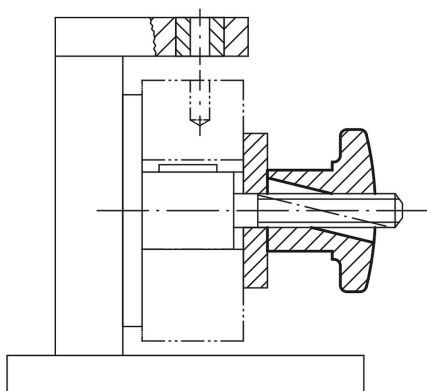

Popis zboží/obrázky produktu

**Popis****Materiál:**

Šedá litina GJL 300.

Provedení:

Hladce vyleštěno.

Upozornění:

Křížové úchyty je možné využít u všech zařízení, u nichž se nevyžaduje velká upínací síla. Rychloupínací funkce je dosaženo díky polostrannému závitu.

Odkaz na výkres:

X: Závitový čep by měl být o několik mm delší než výška "H"

Výkresy

Přehled zboží

Objednáací číslo	D	D1	D2	D4	H	H1
06190-06	M6	30	15	7	20	10
06190-08	M8	40	18	9,4	25	14
06190-10	M10	50	21	11,3	30	16
06190-12	M12	60	26	13,1	35	19
06190-14	M14	70	30	15,6	40	22
06190-16	M16	80	34	17,6	45	25