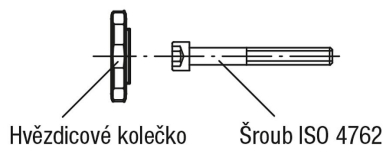

Popis zboží/obrázky produktu

Popis

Materiál:

Termoplast.

Provedení:

černá nebo šedá.

Upozornění:

Vhodné šrouby viz ISO 4762.

Δ Na tomto místě je třeba uvést požadovanou barvu hvězdicového úchytu. U černé barvy hvězdicového úchytu se žádný kód neuvádí.

Výkresy

Přehled zboží

Objednací číslo	Barva	D	D1	E	pro šrouby s vnitřním šestihranem
06134-060	černá	38	14	13	M6
06134-0605	šedá	38	14	13	M6
06134-080	černá	38	17	11,5	M8

Přehled zboží

Objednací číslo	Barva	D	D1	E	pro šrouby s vnitřním šestihranem
06134-0805	šedá	38	17	11,5	M8
06134-100	černá	38	20	13	M10
06134-1005	šedá	38	20	13	M10