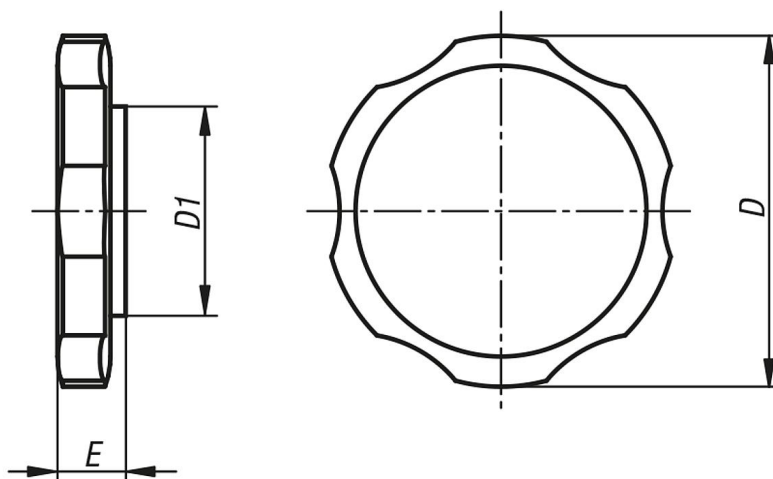

Popis zboží/obrázky produktu

Popis

Materiál:

Termoplast.

Provedení:

černá nebo šedá.

Upozornění:

Vhodné šrouby viz ISO 4762.

Δ Na tomto místě je třeba uvést požadovanou barvu hvězdicového úchytu. U černé barvy hvězdicového úchytu se žádný kód neuvádí.

Výkresy

Přehled zboží

Objednací číslo	Barva	D	D1	E	pro šrouby s vnitřním šestihranem
06134-060	černá	38	14	13	M6
06134-0605	šedá	38	14	13	M6
06134-080	černá	38	17	11,5	M8

Přehled zboží

Objednací číslo	Barva	D	D1	E	pro šrouby s vnitřním šestihranem
06134-0805	šedá	38	17	11,5	M8
06134-100	černá	38	20	13	M10
06134-1005	šedá	38	20	13	M10