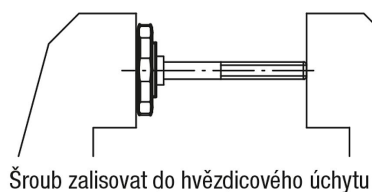

Popis zboží/obrázky produktu

Popis

Materiál:

Termoplast.

Provedení:

černá nebo šedá.

Upozornění:

Vhodné šrouby viz ISO 4762.

Δ Na tomto místě je třeba uvést požadovanou barvu hvězdicového úchytu. U černé barvy hvězdicového úchytu se žádný kód neuvádí.

Výkresy

Přehled zboží

Objednací číslo	Barva	D	D1	E	pro šrouby s vnitřním šestihranem
06134-060	černá	38	14	13	M6
06134-0605	šedá	38	14	13	M6
06134-080	černá	38	17	11,5	M8

Přehled zboží

Objednací číslo	Barva	D	D1	E	pro šrouby s vnitřním šestihranem
06134-0805	šedá	38	17	11,5	M8
06134-100	černá	38	20	13	M10
06134-1005	šedá	38	20	13	M10