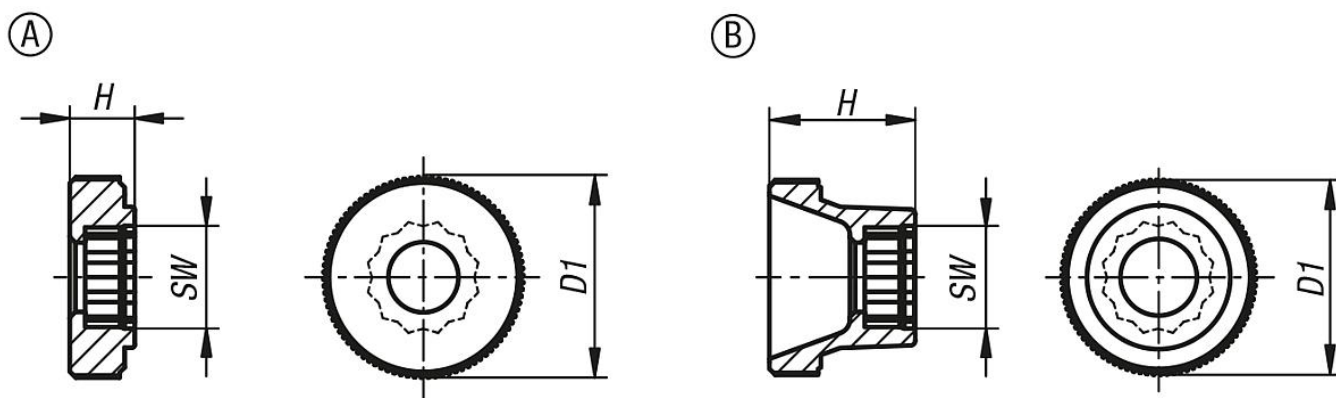

Výkresy

Přehled zboží

Objednáací číslo	Provedení	Barva základního tělesa	pro šrouby	D1	H	SW
06131-00040	A	černá	M4	17	5,5	7
06131-00050	A	černá	M5	20	6,5	8
06131-00060	A	černá	M6	25	8	10
06131-00080	A	černá	M8	36	10	13
06131-00100	A	černá	M10	36	10	17
06131-01040	A	oranžová	M4	17	5,5	7
06131-01050	A	oranžová	M5	20	6,5	8
06131-01060	A	oranžová	M6	25	8	10
06131-01080	A	oranžová	M8	36	10	13
06131-01100	A	oranžová	M10	36	10	17
06131-10040	B	černá	M4	17	11,5	7
06131-10050	B	černá	M5	20	15	8
06131-10060	B	černá	M6	25	18	10
06131-10080	B	černá	M8	36	23	13
06131-10100	B	černá	M10	36	23	17
06131-11040	B	oranžová	M4	17	11,5	7
06131-11050	B	oranžová	M5	20	15	8
06131-11060	B	oranžová	M6	25	18	10
06131-11080	B	oranžová	M8	36	23	13
06131-11100	B	oranžová	M10	36	23	17