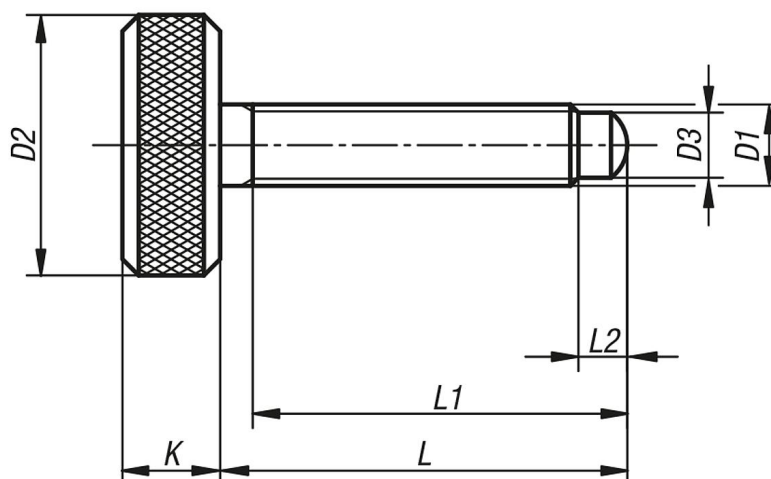

## Popis zboží/obrázky produktu

**Popis****Materiál:**

Zušlechtěná ocel.

**Provedení:**

Zušlechtěno a brynováno.

## Výkresy

## Přehled zboží

Objednáací číslo	D1	D2	D3	K	L	L1	L2
06130-05X25	M5	16	4	6	25	23	3
06130-051X40	M5	16	4	6	40	38	3
06130-06X35	M6	18	4,5	7	35	33	3,5
06130-061X50	M6	18	4,5	7	50	48	3,5
06130-062X70	M6	18	4,5	7	70	68	3,5
06130-08X45	M8	20	6	8	45	42	5
06130-081X60	M8	20	6	8	60	57	5
06130-10X45	M10	25	7,5	10	45	42	5,5
06130-101X60	M10	25	7,5	10	60	57	5,5