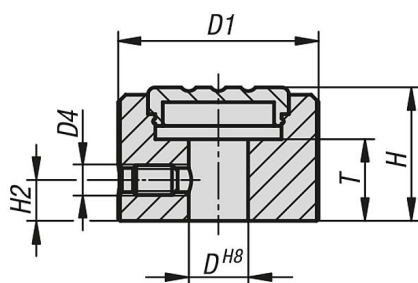

Popis zboží/obrázky produktu

Popis

Materiál:

Základní těleso z hliníku.

Víčko z termoplastu PA6.

Závitový kolík z nerezové oceli.

Provedení:

Základní těleso černé eloxované.

Víčko, světle šedá RAL 7035.

Závitový kolík bez povrchové úpravy.

Na vyžádání:

Další vnitřní závity, barvy a stejně tak nestandardní provedení.

Výkresy

Přehled zboží

Objednací číslo	D	D1	D4	H	H2	T
06096-27085	8	27	M4	18	5,5	11
06096-27105	10	27	M4	18	5,5	11
06096-34105	10	34	M5	21	7	11
06096-34125	12	34	M5	21	7	11
06096-42125	12	42	M5	24,5	8,5	15
06096-42145	14	42	M5	24,5	8,5	15