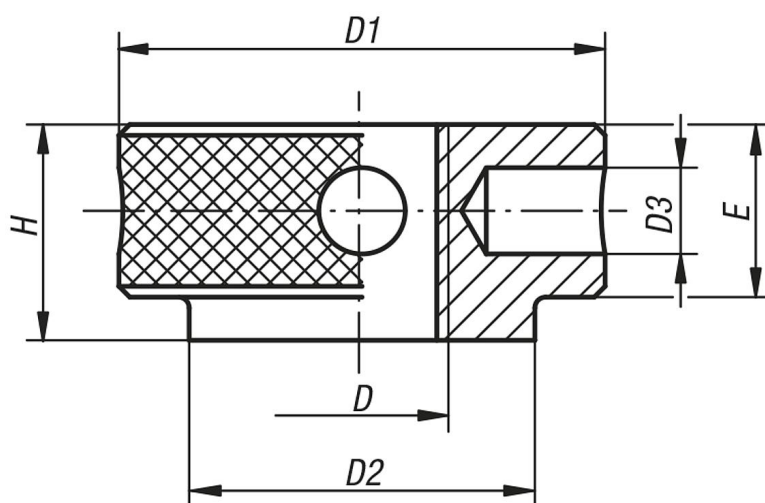

Popis zboží/obrázky produktu

Popis

Materiál:

Ocel.

Provedení:

Brynýrováno.

Výkresy

Přehled zboží

Objednací číslo	D	D1	D2	D3	E	H
06070-100	M10	32	22	4	10	12
06070-120	M12	36	25	5	13,5	16
06070-140	M14	40	28	6	15	18
06070-160	M16	45	32	8	16	20