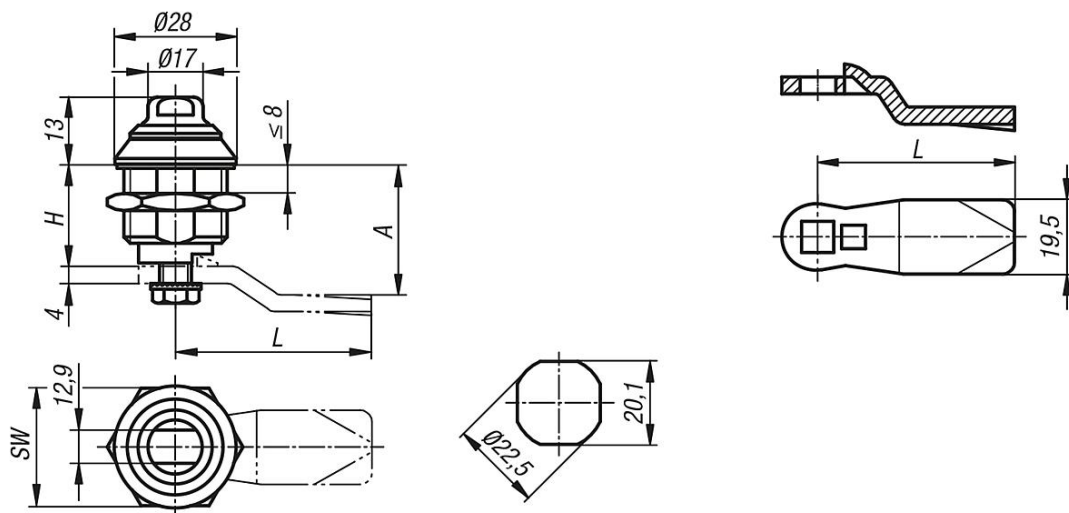

Popis zboží/obrázky produktu

Popis

Materiál:

Západkové uzávěry nerezová ocel 1.4305.
Západka nerezová ocel 1.4301.

Provedení:

Bez povrchové úpravy.

Upozornění:

Západkové uzávěry z nerezové oceli s ovládáním na otvor klíče 13 mm pro použití s hygienickými požadavky podle norem DIN EN ISO 14159, DIN EN 1672-2:2009* a BG (osvědčení o zkoušce na vyžádání), chráněné proti vodě a prachu podle IP69K. Díky tvarování se stanovením poloměrů a díky leštěným povrchům ve spojení s použitým materiálem se obzvláště dobře čistí a jsou odolné vůči znečištění. Utěsnění mezi západkovými uzávěry a dveřmi je provedeno pomocí neztratitelného pěnového těsnění PUR na spodní straně pouzdra západkového uzávěru.

Výkresy

Přehled zboží

Západkové uzávěry pro hygienické prostředí

Objednáací číslo	Ovladač	H	SW
05595-60186	dvojhran	18	27

Západka pro západkové uzávěry

Objednáací číslo	A při délce pouzdra H=18	L
05569-245X180	18	45
05569-245X200	20	45

Přehled zboží

Objednací číslo	A při délce pouzdra H=18	L
05569-245X240	24	45
05569-245X280	28	45
05569-245X320	32	45
05569-245X340	34	45
05569-245X360	36	45
05569-245X380	38	45
05569-245X400	40	45
05569-245X420	42	45