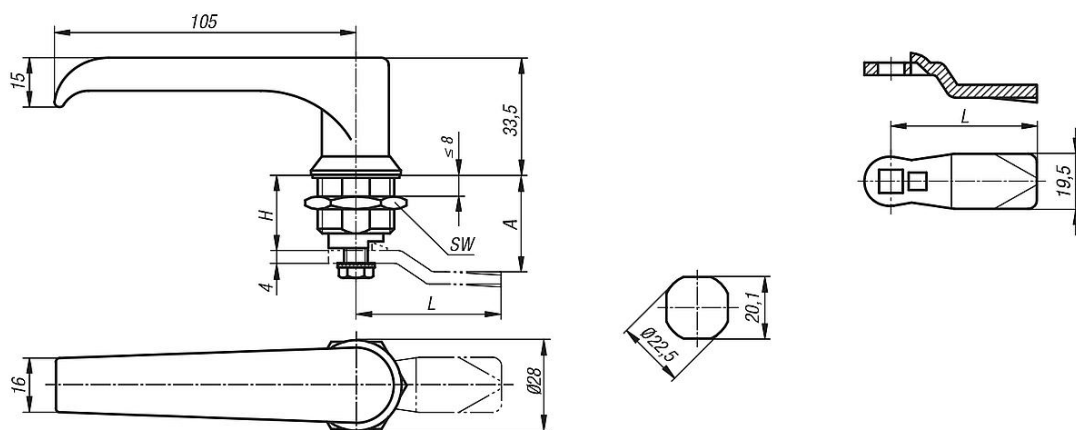

Popis zboží/obrázky produktu

Popis

Materiál:

Úchyt nerezová ocel 1.4301.
Pouzdro a matice nerezová ocel 1.4305.
Západka nerezová ocel 1.4301.

Provedení:

Bez povrchové úpravy.

Upozornění:

Západkový uzávěr s úchytkou ve tvaru L. Použitelný vpravo nebo vlevo s uzavírací dráhou 90°. Západkový uzávěr lze zabudovat v předběžně smontovaném stavu. Dodávka se standardními nerezovými maticemi. Třída ochrany IP65. Západku v požadovaném provedení je nutno objednat zvlášť. Každou západku lze kombinovat s tímto pouzdem.

Výkresy

Přehled zboží

Západkové uzávěry z nerezové oceli, s úchytem tvaru L

Objednáací číslo	Ovladač	H	SW
05594-1186	úchyt tvaru L	18	27

Západka pro západkové uzávěry

Objednáací číslo	A při délce pouzdra H=18	L
05569-245X180	18	45
05569-245X200	20	45
05569-245X240	24	45
05569-245X280	28	45
05569-245X320	32	45
05569-245X340	34	45

Přehled zboží

Objednací číslo	A při délce pouzdra H=18	L
05569-245X360	36	45
05569-245X380	38	45
05569-245X400	40	45
05569-245X420	42	45