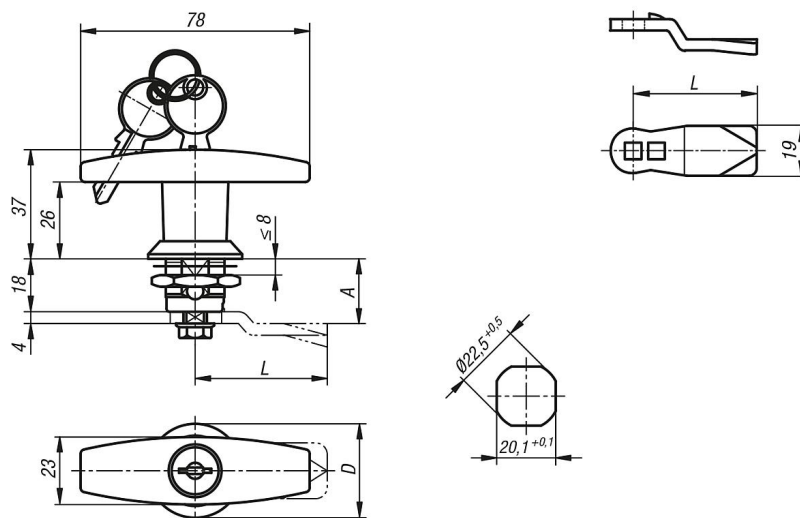

Popis zboží/obrázky produktu

Popis

Materiál:

Západkové uzávěry z nerezové oceli 1.4401.
Západka z nerezové oceli 1.4301.

Provedení:

bez povrchové úpravy.
Úchyt leštěný.

Upozornění:

Západkový uzávěr s úchytkou ve tvaru T. Použitelný vpravo nebo vlevo s uzavírací dráhou 90°. Západkový uzávěr lze zabudovat v předběžně smontovaném stavu. Třída ochrany IP65. Západku v požadovaném provedení je nutno objednat zvlášť. Každou západku lze kombinovat s tímto pouzdrem.

Uzavíratelné západkové uzávěry jsou dodávány vždy s 2 klíči. Zamykání je provedeno tak, aby každý zámek bylo možné odemknout tím samým klíčem.

Na vyžádání:

K dispozici pro tloušťky dveří 20 a 40 mm.

Výkresy

Přehled zboží

Západkové uzávěry nerezová ocel s úchytem tvaru T

Objednáací číslo	Ovladač	D
05593-01-1186	úchyt tvaru T	32
05593-01-2186	úchyt tvaru T, uzamykatelný	32

Přehled zboží

Západka pro západkové uzávěry