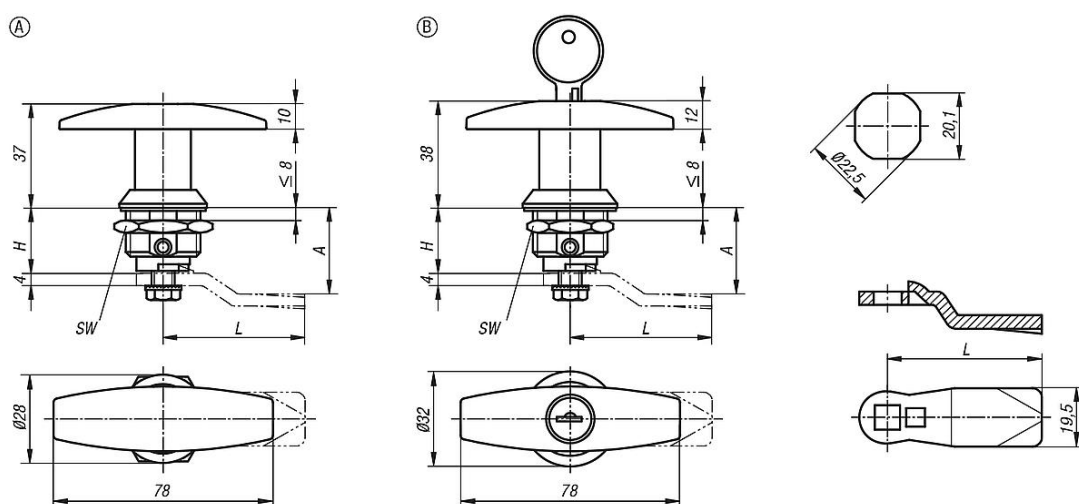

Výkresy

Přehled zboží

Západkové uzávěry z nerezové oceli, s úchytem tvaru T

Objednací číslo	Provedení	Ovladač	H	SW
05593-1186	A	úchyt tvaru T	18	27
05593-2186	B	úchyt tvaru T, uzamykatelný	18	27

Západka pro západkové uzávěry

Objednací číslo	A při délce pouzdra H=18	L
05569-245X180	18	45
05569-245X200	20	45
05569-245X240	24	45
05569-245X280	28	45