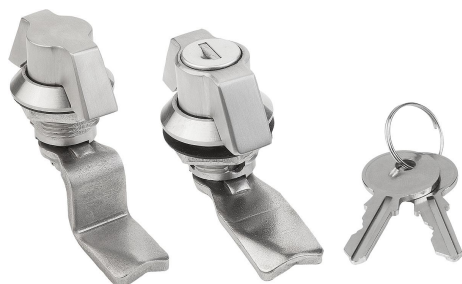

Popis zboží/obrázky produktu

Popis

Materiál:

Západkové uzávěry z nerezové oceli 1.4401.
Západka z nerezové oceli 1.4301.

Provedení:

Bez povrchové úpravy.

Upozornění:

Západkový uzávěr s rukojetí. Použitelný vpravo nebo vlevo s uzavírací dráhou 90°. Západkový uzávěr lze zabudovat v předběžně smontovaném stavu. Dodávka se standardními nerezovými maticemi. Uzavíratelné západkové uzávěry jsou dodávány vždy s 2 klíči. Klíč lze vytáhnout v obou polohách (otevřené a zavřené). Zamykání je provedeno tak, aby každý zámek bylo možné odemknout tím samým klíčem. Západka v požadovaném provedení je nutno objednat zvlášť. Každou západku lze kombinovat s tímto pouzdem.

Výkresy

Přehled zboží

Západkové uzávěry z nerezové oceli, s rukojetí

Objednací číslo	Ovladač	H	SW
05589-1186	kolíková rukojeť	18	27
05589-2186	kolíková uzamykatelná rukojeť	18	27

Západka pro západkové uzávěry

Objednací číslo	A při délce pouzdra H=18	L
05569-245X180	18	45
05569-245X200	20	45
05569-245X240	24	45

Přehled zboží

Objednací číslo	A při délce pouzdra H=18	L
05569-245X280	28	45
05569-245X320	32	45
05569-245X340	34	45
05569-245X360	36	45
05569-245X380	38	45
05569-245X400	40	45
05569-245X420	42	45