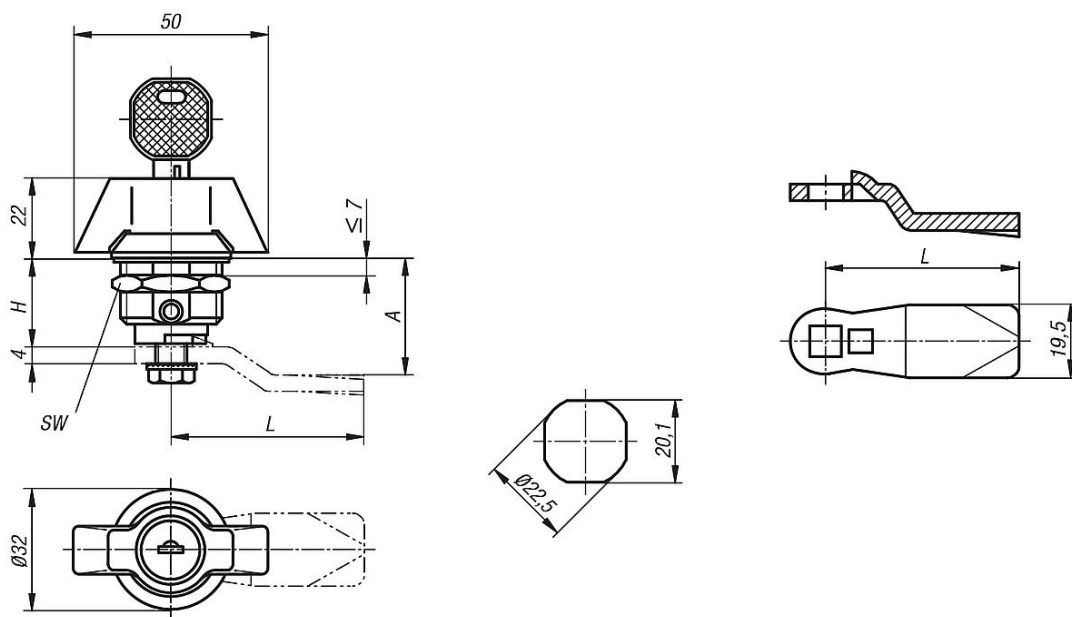

Popis zboží/obrázky produktu

Popis

Materiál:

Západkové uzávěry z nerezové oceli 1.4401.
Západka z nerezové oceli 1.4301.

Provedení:

Bez povrchové úpravy.

Upozornění:

Západkový uzávěr s rukojetí. Použitelný vpravo nebo vlevo s uzavírací dráhou 90°. Západkový uzávěr lze zabudovat v předběžně smontovaném stavu. Dodávka se standardními nerezovými maticemi. Uzavíratelné západkové uzávěry jsou dodávány vždy s 2 klíči. Klíč lze vytáhnout v obou polohách (otevřené a zavřené). Zamykání je provedeno tak, aby každý zámek bylo možné odemknout tím samým klíčem. Západka v požadovaném provedení je nutno objednat zvlášť. Každou západku lze kombinovat s tímto pouzdem.

Výkresy

Přehled zboží

Západkové uzávěry z nerezové oceli, s rukojetí

Objednací číslo	Ovladač	H	SW
05589-1186	kolíková rukojeť	18	27
05589-2186	kolíková uzamykatelná rukojeť	18	27

Západka pro západkové uzávěry

Objednací číslo	A při délce pouzdra H=18	L
05569-245X180	18	45
05569-245X200	20	45
05569-245X240	24	45

Přehled zboží

Objednací číslo	A při délce pouzdra H=18	L
05569-245X280	28	45
05569-245X320	32	45
05569-245X340	34	45
05569-245X360	36	45
05569-245X380	38	45
05569-245X400	40	45
05569-245X420	42	45