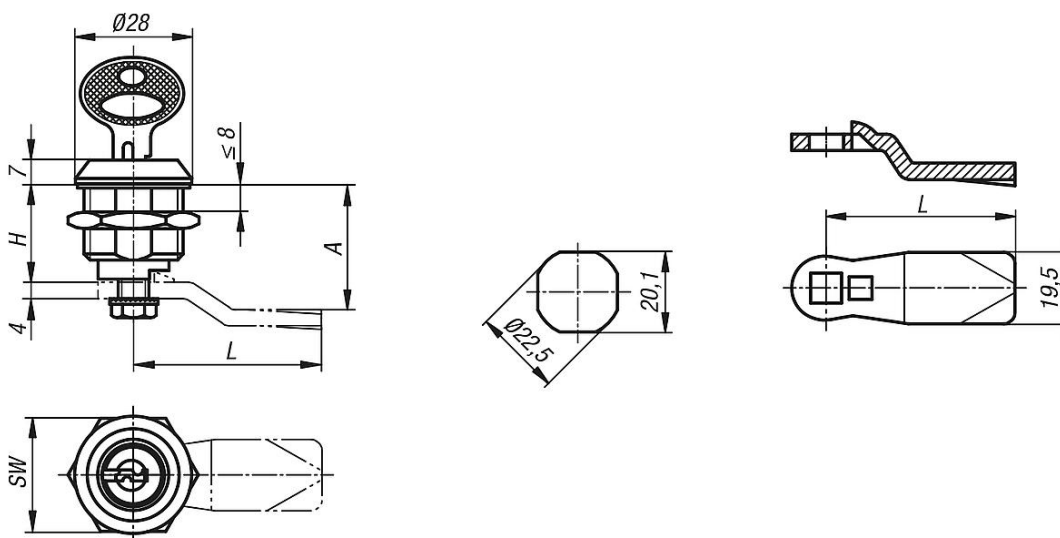

Popis zboží/obrázky produktu

Popis

Materiál:

Západkové uzávěry z nerezové oceli 1.4401.
Západka z nerezové oceli 1.4301.

Provedení:

Bez povrchové úpravy.

Upozornění:

Uzavíratelný západkový uzávěr použitelný vpravo nebo vlevo s uzavírací dráhou 90°. Západkový uzávěr lze zabudovat v předběžně smontovaném stavu. Západku v požadovaném provedení je nutno objednat zvlášť. Každou západku lze kombinovat s tímto pouzdem.

Uzavíratelné západkové uzávěry jsou dodávány vždy s 2 klíči. Klíč lze vytáhnout v obou polohách (otevřené a zavřené). Zamykání je provedeno tak, aby každý zámek bylo možné odemknout tím samým klíčem.

Výkresy

Přehled zboží

Západkové uzávěry zamykatelné z nerezové oceli

Objednací číslo	Ovladač	H	SW
05588-186	klíč	18	27

Západka pro západkové uzávěry

Objednací číslo	A při délce pouzdra H=18	L
05569-245X180	18	45
05569-245X200	20	45
05569-245X240	24	45
05569-245X280	28	45
05569-245X320	32	45

Přehled zboží

Objednací číslo	A při délce pouzdra H=18	L
05569-245X340	34	45
05569-245X360	36	45
05569-245X380	38	45
05569-245X400	40	45
05569-245X420	42	45