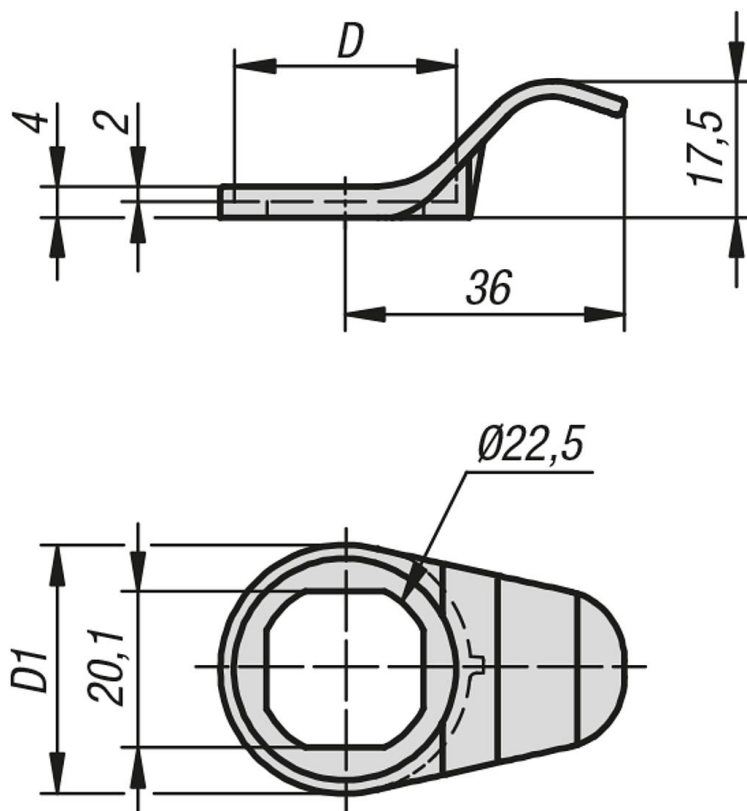

Popis zboží/obrázky produktu

**Popis****Materiál:**

Plast PA6, vyztuženo skelnými vlákny.

Provedení:

Černé.

Upozornění:

Praktická otevírací rukojeť pro zápdkové uzávěry s průměrem hlavy max. do 32 mm. Při použití otevírací rukojeti se zmenšuje rozměr „A“ zápdkové uzávěry o 2 mm.

Výkresy

Přehled zboží

Objednací číslo	D max.	D1
05585-202228	28,5	32
05585-202232	32,5	36