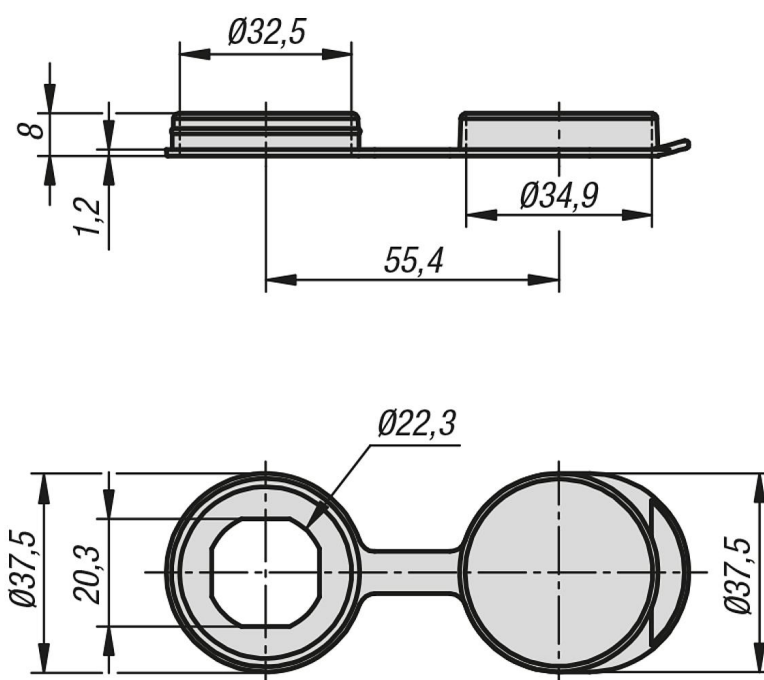

Popis zboží/obrázky produktu

Popis

Materiál:

Plast PP.

Provedení:

Černé.

Upozornění:

Protiprachová krytka pro západkové uzávěry s průměrem hlavy max. do 32 mm. Poskytuje zvýšenou ochranu proti prachu a vlhkosti. Při použití protiprachové krytky se zmenší rozměr „A“ západkové uzávěry o 1 mm.

Výkresy

Přehled zboží

| Objednací číslo | Název |
|-----------------|--------|
| 05584-202232 | krytka |