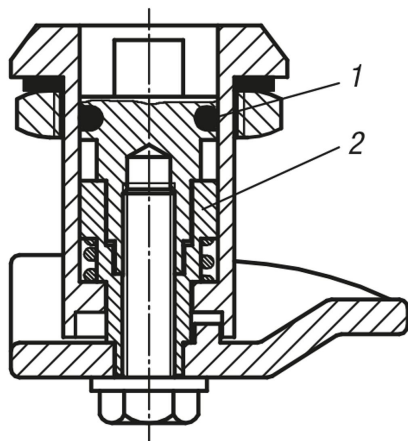

Popis zboží/obrázky produktu

**Popis****Materiál:**

Pouzdro, ovládání a západka ze zinkového tlakového odlitku.
Matice z oceli. Ploché těsnění z pryže.

Provedení:

Pouzdro a ovládání pochromované,
Západka hrubá. Matice pozinkovaná.

Upozornění:

Západkové uzávěry se stupňovitou západkou se používají převážně u dveří a korpusů, která vyžadují vyšší přitlačný tlak těsnění. Lze použít vpravo nebo vlevo. Zavírání se přitom uskutečňuje vždy ve směru hodinových ručiček. Otáčením ovládání doprava lze utahovací dráhu postupně zvýšit až na 9,5 mm při maximálním úhlu otočení 270°.

Chráněno proti vodě a prachu podle IP65.

Příslušenství:

Nástrčkový klíč 05586

Odkaz na výkres:

Ovládání:

- a) Čtyřhran 7 mm
- b) Motýlek 3 mm
- c) Motýlek 5 mm

- 1) O-kroužek
- 2) Adaptér

Výkresy

Přehled zboží

Objednací číslo	Ovladač	A	L	S max.
05576-17301	čtyřhran 7 mm	30 -9,5	30	20
05576-17401	čtyřhran 7 mm	40 -9,5	40	30
05576-17501	čtyřhran 7 mm	50 -9,5	50	40
05576-17601	čtyřhran 7 mm	60 -9,5	60	50
05576-43301	motýlek 3 mm	30 -9,5	30	20
05576-43401	motýlek 3 mm	40 -9,5	40	30
05576-43501	motýlek 3 mm	50 -9,5	50	40
05576-43601	motýlek 3 mm	60 -9,5	60	50
05576-45301	motýlek 5 mm	30 -9,5	30	20
05576-45401	motýlek 5 mm	40 -9,5	40	30
05576-45501	motýlek 5 mm	50 -9,5	50	40
05576-45601	motýlek 5 mm	60 -9,5	60	50