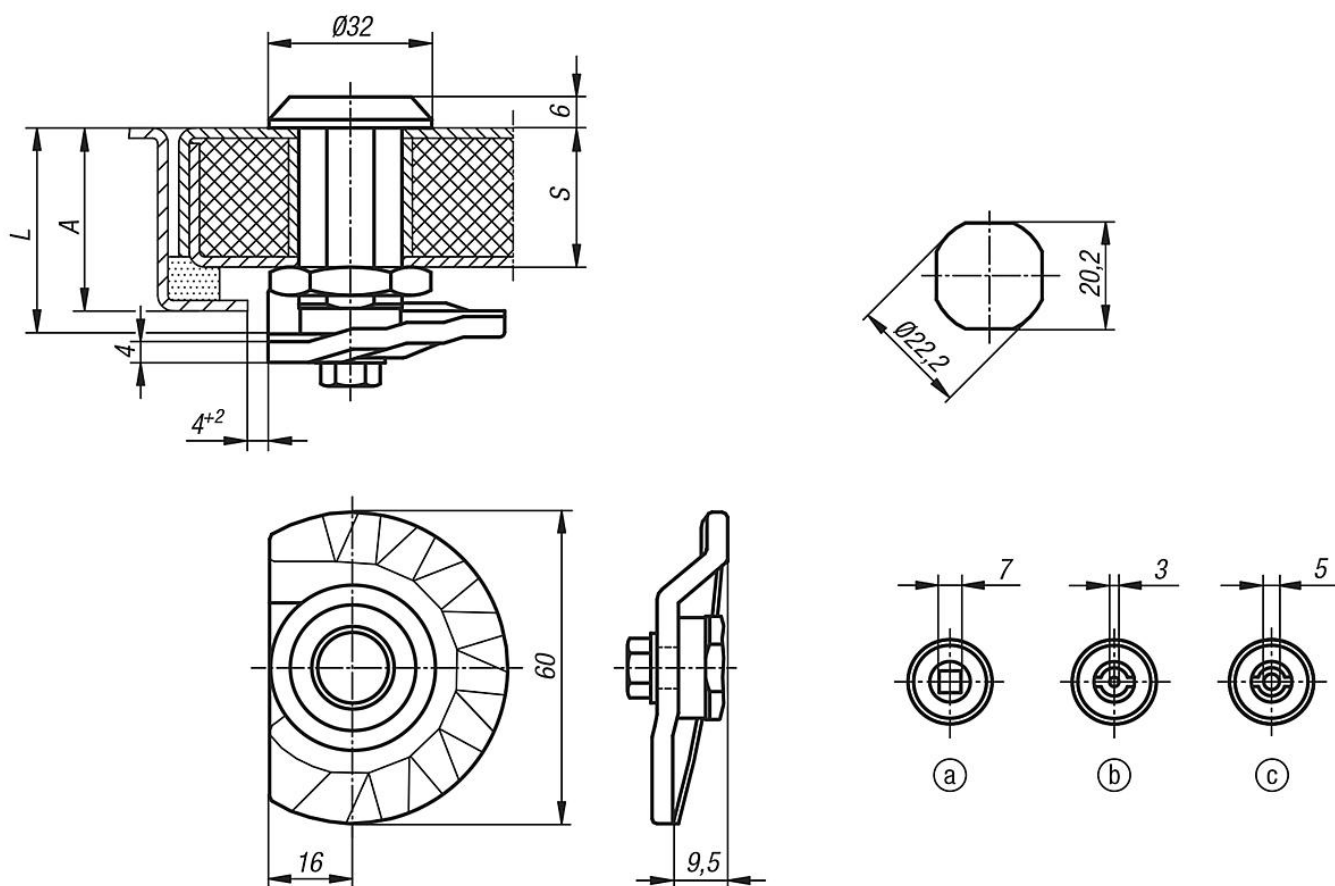

Upozornění:

Západkové uzávěry se stupňovitou západkou se používají převážně u dveří a korpusů, která vyžadují vyšší přitlačný tlak těsnění. Lze použít vpravo nebo vlevo. Zavírání se přitom uskutečňuje vždy ve směru hodinových ručiček. Otáčením ovládání doprava lze utahovací dráhu postupně zvýšit až na 9,5 mm při maximálním úhlu otočení 270°.

Chráněno proti vodě a prachu podle IP65.

Příslušenství:

Nástrčkový klíč 05586

Odkaz na výkres:

Ovládání:

- a) Čtyřhran 7 mm
- b) Motýlek 3 mm
- c) Motýlek 5 mm

- 1) O-kroužek
- 2) Adaptér

Výkresy

Přehled zboží

Objednací číslo	Ovladač	A	L	S max.
05576-17301	čtyřhran 7 mm	30 -9,5	30	20
05576-17401	čtyřhran 7 mm	40 -9,5	40	30
05576-17501	čtyřhran 7 mm	50 -9,5	50	40
05576-17601	čtyřhran 7 mm	60 -9,5	60	50
05576-43301	motýlek 3 mm	30 -9,5	30	20
05576-43401	motýlek 3 mm	40 -9,5	40	30
05576-43501	motýlek 3 mm	50 -9,5	50	40
05576-43601	motýlek 3 mm	60 -9,5	60	50
05576-45301	motýlek 5 mm	30 -9,5	30	20
05576-45401	motýlek 5 mm	40 -9,5	40	30
05576-45501	motýlek 5 mm	50 -9,5	50	40
05576-45601	motýlek 5 mm	60 -9,5	60	50