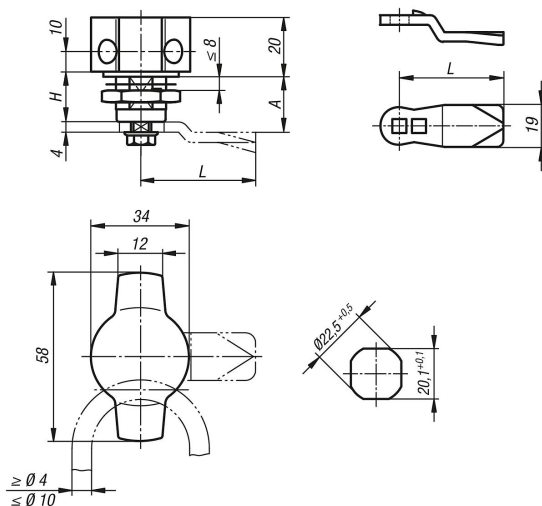

Popis zboží/obrázky produktu

Popis

Materiál:

Západkové uzávěry z nerezové oceli 1.4401.
Západka z nerezové oceli 1.4301.

Provedení:

bez povrchové úpravy.
Úchyt leštěný.

Upozornění:

Západkové uzávěry s úchytem tvaru T. Použitelná vpravo nebo vlevo s uzavírací dráhou 90°. Západkový uzávěr lze zabudovat v předběžně smontovaném stavu.

Chráněno proti vodě a prachu podle IP65.

Západku v požadovaném provedení je nutno objednat zvlášť. Každou západku lze kombinovat s každým pouzdem.

Výkresy

Přehled zboží

Západkové uzávěry nerezová ocel s úchytem tvaru T

Objednáací číslo	Ovladač	H
05571-02-18	kolíková rukojeť	18

Západka pro západkové uzávěry

Objednáací číslo	A	L
05566-07-45060	6	45
05566-07-45080	8	45
05566-07-45100	10	45
05566-07-45140	14	45
05566-07-45160	16	45
05566-07-45180	18	45
05566-07-45200	20	45
05566-07-45220	22	45
05566-07-45240	24	45
05566-07-45260	26	45
05566-07-45280	28	45
05566-07-45320	32	45
05566-07-45500	50	45