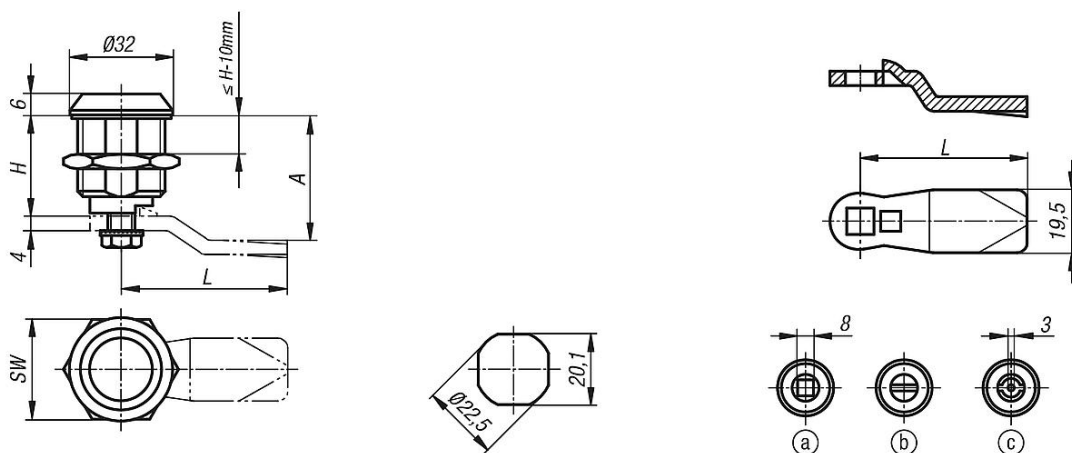

Popis zboží/obrázky produktu

Popis

Materiál:

Pouzdro a ovládání ze zinkového odlitku.
Západka z oceli.

Provedení:

Pouzdro a ovládání pochromované.
Západka pozinkovaná.

Upozornění:

Třída ochrany IP65. Tato je dosažena díky přídavnému O kroužku pod ovládáním a díky plochému těsnění umístěnému na pouzdro. Západkový uzávěr lze zabudovat v předběžně smontovaném stavu. Západku v požadovaném provedení je nutno objednat zvlášť. Každou západku lze kombinovat s tímto pouzdem.

Odkaz na výkres:

Ovládání:

- a) Čtyřhran 8 mm
- b) Drážka
- c) Motýlek 3 mm

Výkresy

Přehled zboží

Západkové uzávěry, dlouhé provedení

Objednací číslo	H	Ovladač	SW
05568-18301	30	čtyřhran 8 mm	27
05568-40301	30	motýlek 3 mm	27
05568-20301	30	drážka	27
05568-18401	40	čtyřhran 8 mm	27
05568-40401	40	motýlek 3 mm	27
05568-20401	40	drážka	27
05568-18501	50	čtyřhran 8 mm	27
05568-40501	50	motýlek 3 mm	27
05568-20501	50	drážka	27

Západka pro západkové uzávěry

Přehled zboží

Objednací číslo	A při délce pouzdra H=30	A při délce pouzdra H=40	A při délce pouzdra H=50	L
05569-145X040	16	26	36	45
05569-145X060	18	28	38	45
05569-145X080	20	30	40	45
05569-145X100	22	32	42	45
05569-145X120	24	34	44	45
05569-145X140	26	36	46	45
05569-145X160	28	38	48	45
05569-145X180	30	40	50	45
05569-145X200	32	42	52	45
05569-145X220	34	44	54	45
05569-145X240	36	46	56	45
05569-145X260	38	48	58	45
05569-145X280	40	50	60	45
05569-145X300	42	52	62	45
05569-145X320	44	54	64	45
05569-145X340	46	56	66	45
05569-145X360	48	58	68	45
05569-145X380	50	60	70	45
05569-145X400	52	62	72	45
05569-145X420	54	64	74	45