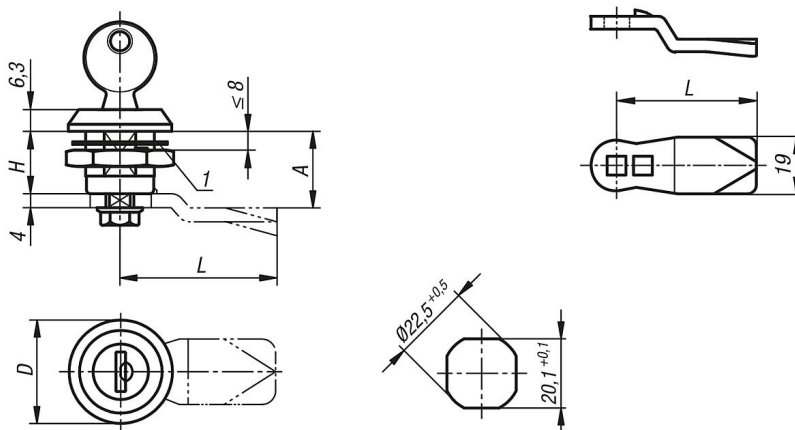

Přehled zboží

Západkové uzávěry zamykatelné nerezová ocel

Objednací číslo	Ovladač	D	H
05566-06-18	klíč	30	18

Západka pro západkové uzávěry

Objednací číslo	A	L
05566-07-45060	6	45
05566-07-45080	8	45
05566-07-45100	10	45
05566-07-45140	14	45
05566-07-45160	16	45
05566-07-45180	18	45
05566-07-45200	20	45
05566-07-45220	22	45
05566-07-45240	24	45