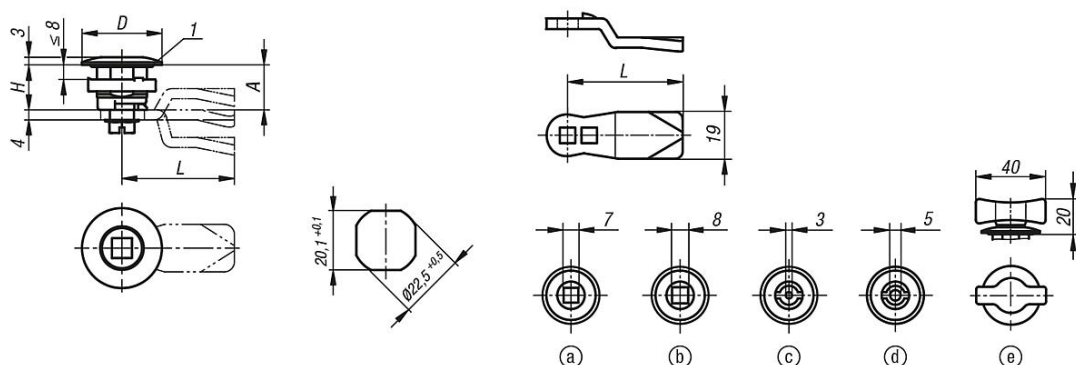

Popis zboží/obrázky produktu

Popis

Materiál:

Pouzdro a upevňovací matice, nerezová ocel 1.4404.

Ovládání 1.4401.

O-kroužky NBR.

Západka nerezová ocel 1.4301.

Provedení:

Bez povrchové úpravy.

Upozornění:

Západkový uzávěr lze zabudovat v předběžně smontovaném stavu s uzavírací drahou 90°.

Použitelné vpravo nebo vlevo.

Vodotěsnost a prachotěsnost IP65 podle EN 60529.

Západku v požadovaném provedení je nutno objednat zvlášť. Každá západka lze kombinovat s každým pouzdem.

Příslušenství:

Nástrčkový klíč 05586

Odkaz na výkres:

Ovládání:

a) Čtyřhran 7 mm

b) Čtyřhran 8 mm

c) Motýlek 3 mm

d) Motýlek 5 mm

e) Kolíková rukojeť

1) O-kroužek

Výkresy

Přehled zboží

Západkové uzávěry, nerezové, malé provedení

Objednací číslo	Ovladač	D	H
05566-05-1718	čtyřhran 7 mm	32	18
05566-05-1818	čtyřhran 8 mm	32	18
05566-05-4318	motýlek 3 mm	32	18