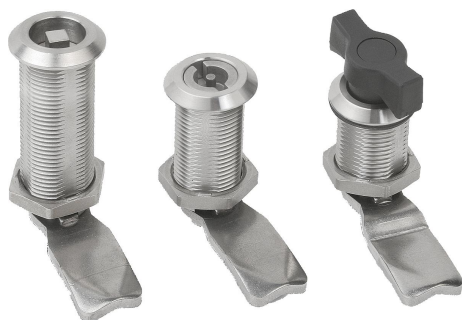

Popis zboží/obrázky produktu

Popis

Materiál:

Pouzdro nerezová ocel 1.4305.
Ovládání a upevňovací matice nerezová ocel 1.4404.
Západka nerezová ocel 1.4301.

Provedení:

Bez povrchové úpravy.

Upozornění:

Západkový uzávěr lze zabudovat v předběžně smontovaném stavu s uzavírací drahou 90°. Použitelné vpravo nebo vlevo. Vodotěsnost a prachotěsnost IP65 podle EN 60529.

Západku v požadovaném provedení je nutno objednat zvlášť. Každá západka lze kombinovat s každým pouzdem.

Příslušenství:

Nástrčkový klíč 05586

Odkaz na výkres:

Ovládání:

1. Čtyřhran 7 mm
2. Čtyřhran 8 mm
3. Motýlek 3 mm
4. Motýlek 5 mm
5. Kolíková rukojeť

1) O-kroužek

2) Ploché těsnění