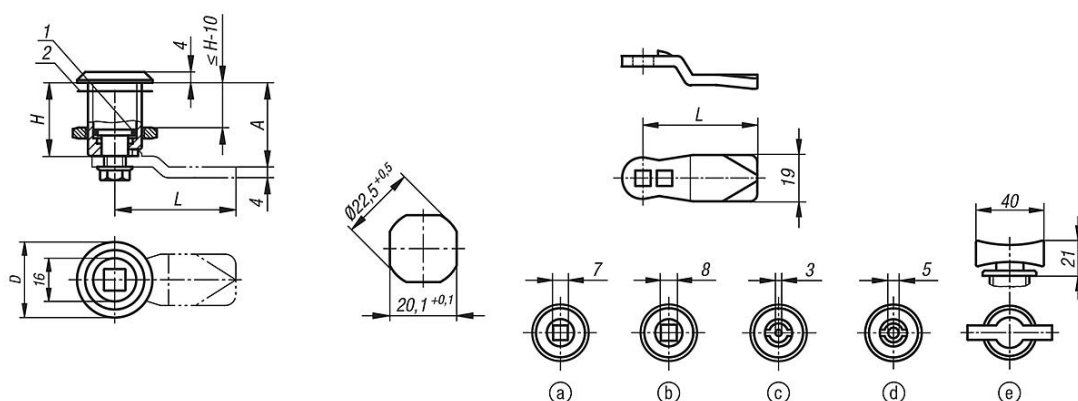

## Odkaz na výkres:

Ovládání:

- Čtyřhran 7 mm
- Čtyřhran 8 mm
- Motýlek 3 mm
- Motýlek 5 mm
- Kolíková rukojeť

1) O-kroužek

2) Ploché těsnění

## Výkresy

## Západkové uzávěry, nerezové, dlouhé provedení

| Objednací číslo | Ovladač       | D  | H  |
|-----------------|---------------|----|----|
| 05566-04-1730   | čtyřhran 7 mm | 28 | 30 |
| 05566-04-1736   | čtyřhran 7 mm | 28 | 36 |
| 05566-04-1740   | čtyřhran 7 mm | 28 | 40 |