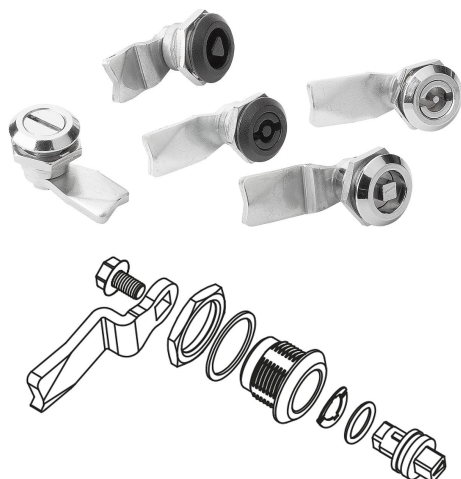

Popis zboží/obrázky produktu

**Popis****Materiál:**

Pouzdro, ovládání a matice ze zinkového tlakového odlitku.
O-kroužek NBR, ploché těsnění PUR.
Západka z oceli.

Provedení:

Pouzdro a ovládání pochromované nebo černě komaxitované.
Matice a západka pozinkované.

Upozornění:

Otočný západkový uzávěr odolávající vibracím díky zaskočení v koncových polohách. Použitelné vpravo nebo vlevo s uzavírací dráhou 90° a interním omezením otáčení. Otočný západkový uzávěr lze namontovat v předběžně smontovaném stavu (při malém rozměru A a velké tloušťce dveří je tato možnost omezená). Zkoušeno podle DIN EN 60068-2-64 (chvění) a DIN EN 60068-2-27 (šok), zkušební norma 61373. Otřesuvzdornost podle požadavků drážních aplikací kategorie 1, třída B (=nejvyšší požadavek). Upevňovací matice je provedena jako uzemňovací matice s příchýtkami.

Ochrana proti vodě a prachu podle IP65 pomocí O-kroužku a napěněného těsnění PUR.

Západku v požadovaném provedení objednávejte, prosím, samostatně. Každou západku lze kombinovat s každým pouzdem.

Příslušenství: