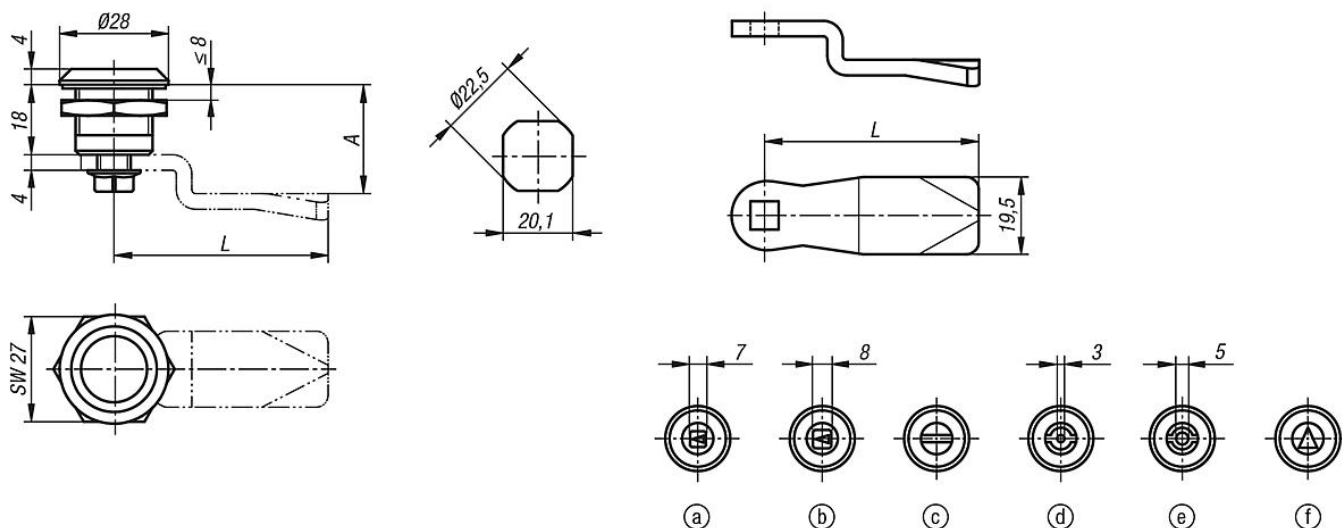

Ochrana proti vodě a prachu podle IP65 pomocí O-kroužku a napěněného těsnění PUR.

Západku v požadovaném provedení objednávejte, prosím, samostatně. Každou západku lze kombinovat s každým pouzdem.

Příslušenství:

Nástrčkový klíč 05586

Odkaz na výkres:

Ovládání:

- a) čtyřhran 7 mm
- b) čtyřhran 8 mm
- c) drážka
- d) motýlek 3 mm
- e) motýlek 5mm
- f) trojhran 8 mm

Výkresy

Přehled zboží

Západkové uzávěry

Objednací číslo	Barva	Ovladač
05566-17181	chromováno	čtyřhran 7 mm
05566-18181	chromováno	čtyřhran 8 mm
05566-20181	chromováno	drážka
05566-43181	chromováno	motýlek 3 mm
05566-45181	chromováno	motýlek 5 mm
05566-88181	chromováno	trojhran 8 mm
05566-17182	černě komaxitováno	čtyřhran 7 mm
05566-18182	černě komaxitováno	čtyřhran 8 mm
05566-20182	černě komaxitováno	drážka
05566-43182	černě komaxitováno	motýlek 3 mm
05566-45182	černě komaxitováno	motýlek 5 mm
05566-88182	černě komaxitováno	trojhran 8 mm
05570-145X040	pozinkováno	-
05570-145X060	pozinkováno	-
05570-145X080	pozinkováno	-
05570-145X100	pozinkováno	-
05570-145X120	pozinkováno	-
05570-145X140	pozinkováno	-
05570-145X160	pozinkováno	-
05570-145X180	pozinkováno	-
05570-145X200	pozinkováno	-
05570-145X220	pozinkováno	-
05570-145X240	pozinkováno	-
05570-145X260	pozinkováno	-
05570-145X280	pozinkováno	-
05570-145X300	pozinkováno	-
05570-145X320	pozinkováno	-
05570-145X340	pozinkováno	-
05570-145X360	pozinkováno	-
05570-145X380	pozinkováno	-
05570-145X400	pozinkováno	-
05570-145X420	pozinkováno	-
05570-135X160	pozinkováno	-
05570-135X180	pozinkováno	-
05570-135X200	pozinkováno	-
05570-135X220	pozinkováno	-
05570-135X240	pozinkováno	-