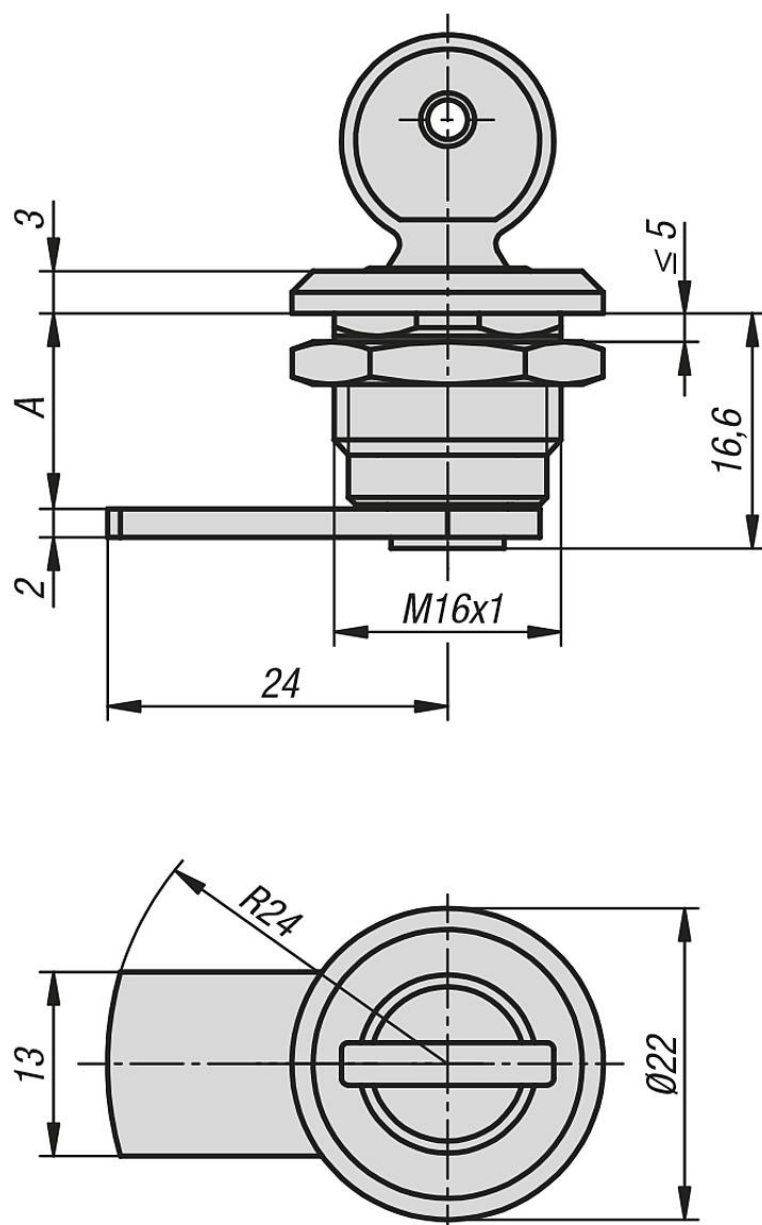

Popis zboží/obrázky produktu

**Popis****Materiál:**

Pouzdro a ovládání pozinkový tlakový odlitek.

Matice z mosazi.

Západka z oceli.

Klíče z alpacky.

Provedení:

Pouzdro a ovládání pochromované,

Matice a západka pozinkované.

Upozornění:

Uzamykatelný západkový uzávěr použitelný vpravo nebo vlevo s uzavírací dráhou 90°. Západkový uzávěr lze zabudovat v předběžně smontovaném stavu.

Tyto uzamykatelné otočné závory se vždy dodávají se 2 klíči. Klíč lze vytáhnout v obou polohách (otevřené a zavřené). Zamykání je provedeno tak, aby každý zámek bylo možné odemknout tím samým klíčem (zamykání 2233).

Přehled zboží

Západkový uzávěr kompaktní zamykatelný

Objednací číslo	Ovladač	A
05564-1075	klíč	7,5
05564-1135	klíč	13,5
05564-1195	klíč	19,5