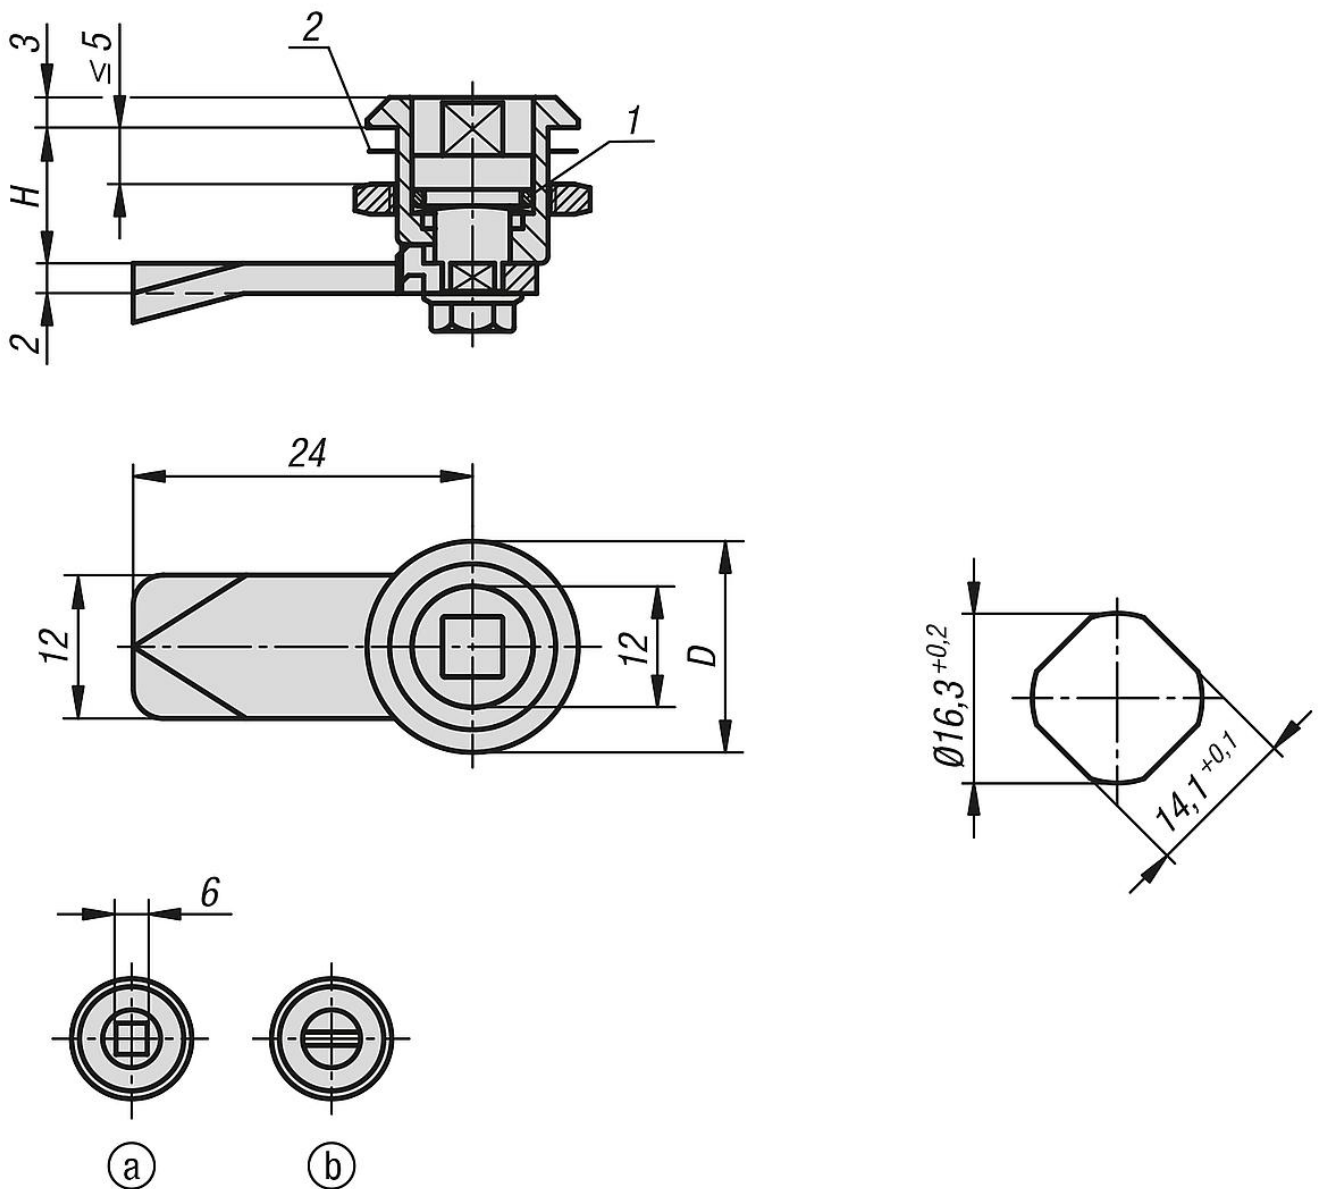

Popis zboží/obrázky produktu

**Popis****Materiál:**

Západkové uzávěry z nerezové oceli 1.4401.
Západka z nerezové oceli 1.4301.

Provedení:

Bez povrchové úpravy.

Upozornění:

Západkový uzávěr lze zabudovat v předběžně smontovaném stavu s uzavírací drahou 90°. Použitelné vpravo nebo vlevo. Vodotěsnost a prachotěsnost IP65 podle EN 60529.

Příslušenství:

Nástrčkový klíč 05586

Odkaz na výkres:

Ovládání:

- a) Čtyřhran 6 mm
- b) Drážka

- 1) O-kroužek
- 2) Ploché těsnění

Výkresy

Přehled zboží

Objednací číslo	Ovladač	H	D
05561-02-1613	čtyřhran 6 mm	13,5	20
05561-02-2013	drážka	13,5	20