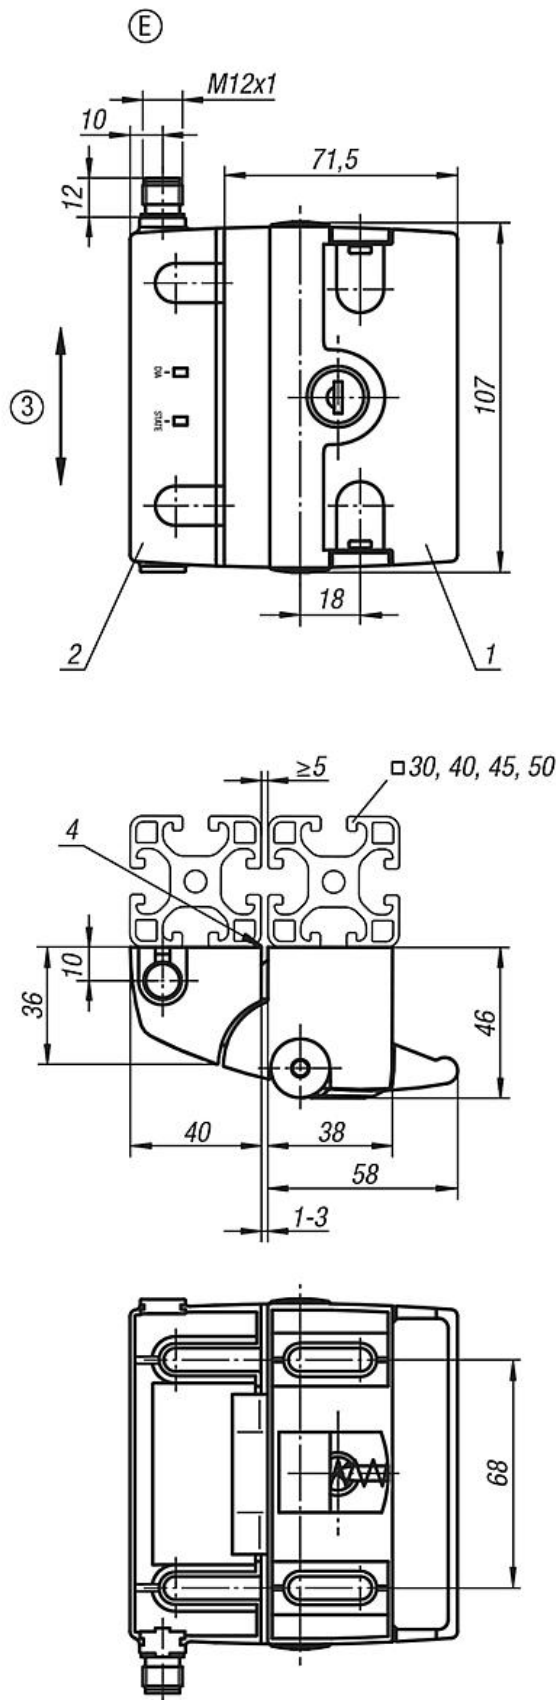

Popis zboží/obrázky produktu

**Popis****Materiál:**

Z tlakově litého hliníku.
Krytky z plastu.

Provedení:

Černě komaxitováno.
Krytky černé.
Konektor M12 - osmipólový, výstup konektoru dole nebo nahoře.
Pro pravé nebo levé dveře.
Systémové napětí 24 V.
Certifikace UL.
Zkoušeno dle B6.
Bezpečnostní třída kategorie 4, PL_e (EN ISO 13849-1).

Upozornění:

Pro snadné a bezpečné zavírání dveří a klapek. Montáž se provádí bez mechanického opracování na přední straně pomocí šroubů s válcovou a čočkovou hlavou velikosti M6. V uzavřeném stavu zajištěno proti demontáži. S integrovanou bezpečnostní funkcí. Zajištění ochranných dveří do kat. 4/PL_e pomocí integrované bezpečnostní technologie s kódovaným transpondérem. Dodatečná možnost uzavření kvůli ochraně před náhodným zastavením stroje. Pro indikaci stavu je zaklapávací uzávěr vybaven dvěma viditelnými LED zaručujícími rychlou diagnostiku.

Možné kombinace profilů:

- 30/40 30/45 30/50
- 40/30 40/40 40/45 40/50
- 45/30 45/40 45/45 45/50
- 50/30 50/40 50/45 50/50

Odkaz na výkres:

- 1) Úchopový modul
- 2) Zamykací modul
- 3) Vertikální posun mezi zamykacím a úchopovým modulem: ± 1 mm max.
- 4) Zamykací modul namontovat těsně na profil

Přehled zboží

Objednací číslo	Provedení	Šířka drážky	Ovladač
05598-370681	E	8/10	klíč