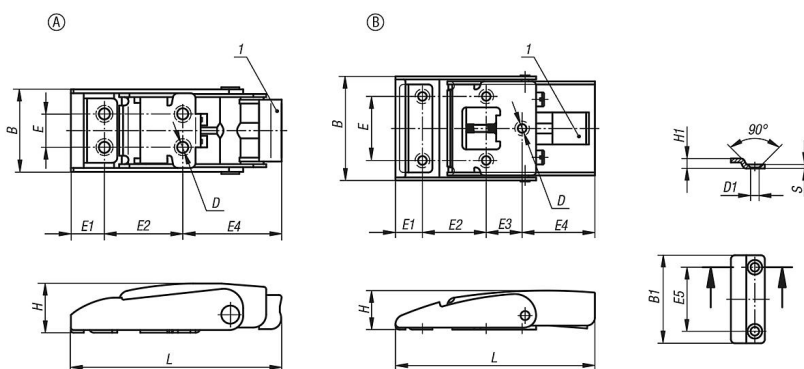

Popis zboží/obrázky produktu

Popis

Materiál:

Nerezová ocel 1.4301.

Provedení:

bez povrchové úpravy.

Povrch stahovacích spon je vyleštěn jemně do matova.

Odkaz na výkres:

1) Vypínač

Výkresy

Přehled zboží

Objednáací číslo	Provedení	L	E	E1	E2	E3	E4	B	H	D	B1	E5	H1	D1	S
05547-05-43082	A	82	13	13,5	30	-	38,5	33,6	19,5	4,3	25	13	5	4,3	2
05547-05-43100	B	100	32	13,5	32	18	36,5	53	19,5	4,3	44	32	5	4,3	2