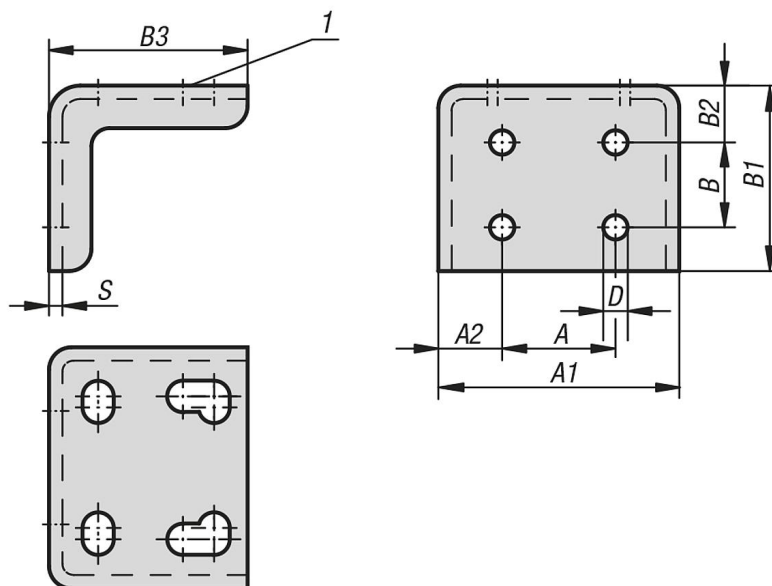

Popis zboží/obrázky produktu

Popis

Materiál:

Ocel.

Provedení:

Pozinkováno a pasivováno.

Odkaz na výkres:

1) Upínač připevnit na tuto plochu

Výkresy

Přehled zboží

Objednací číslo	A	A1	A2	B	B1	B2	B3	D	S
05880-02	18	43	12,5	15	36,5	13,5	29,5	5	2
05880-04	25,4	54	14,2	19	41,5	12,7	44,5	5,5	3
05880-06	44	76	16	32	62	21	66	8,6	4