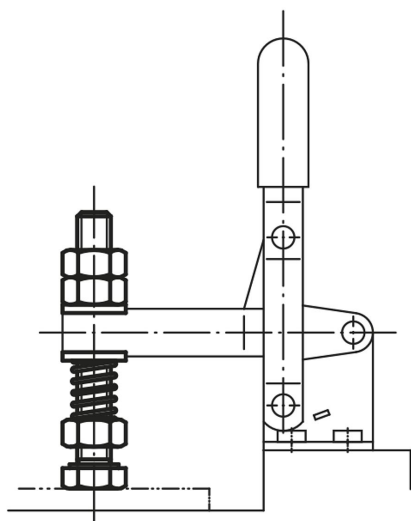

Popis zboží/obrázky produktu

**Popis****Materiál:**

Šroub a svěrné destičky z oceli.

Matice z oceli.

Pružina z pružinového drátu tř. C.

Provedení:

Šroub a svěrné destičky pozinkované.

Matice bryněrovaná.

Upozornění:

Použitelné u 05020, 05040, 05060, 05120 a 05130.

Výkresy

Přehled zboží

Objednací číslo	L	L1	D	A	C min.	C max.	F max. N
05220-08	65,5	16	M8x60	12	9	30	25
05220-10	87,5	20,5	M10x80	15	14	35	35