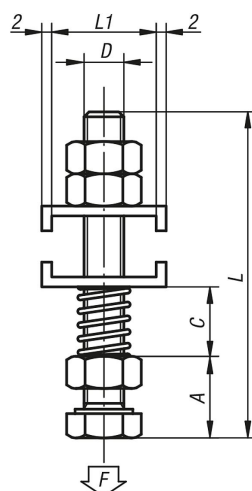

Popis zboží/obrázky produktu

**Popis****Materiál:**

Šroub a svěrné destičky z oceli.

Matice z oceli.

Pružina z pružinového drátu tř. C.

Provedení:

Šroub a svěrné destičky pozinkované.

Matice bryněrovaná.

Upozornění:

Použitelné u 05020, 05040, 05060, 05120 a 05130.

Výkresy

Přehled zboží

Objednací číslo	L	L1	D	A	C min.	C max.	F max. N
05220-08	65,5	16	M8x60	12	9	30	25
05220-10	87,5	20,5	M10x80	15	14	35	35