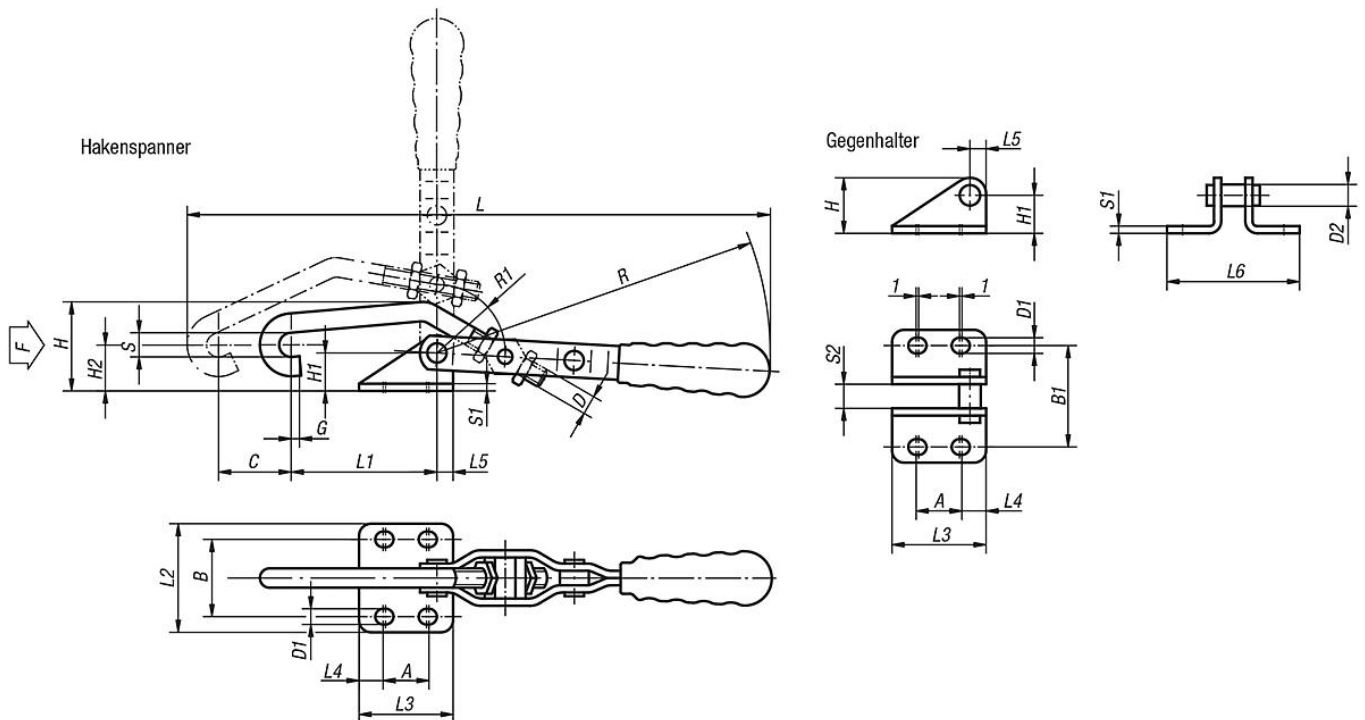

Popis zboží/obrázky produktu

Popis

Materiál:

Páka, noha a přidržovač z ocelového plechu DD11 1.0332,
Osy a hák ze zušlechtěné oceli 1.0501.

Provedení:

Osy díly pozinkované,
Osa a hák zušlechtěné,
Plastová rukojeť odolný vůči oleji.

Výkresy

Přehled zboží