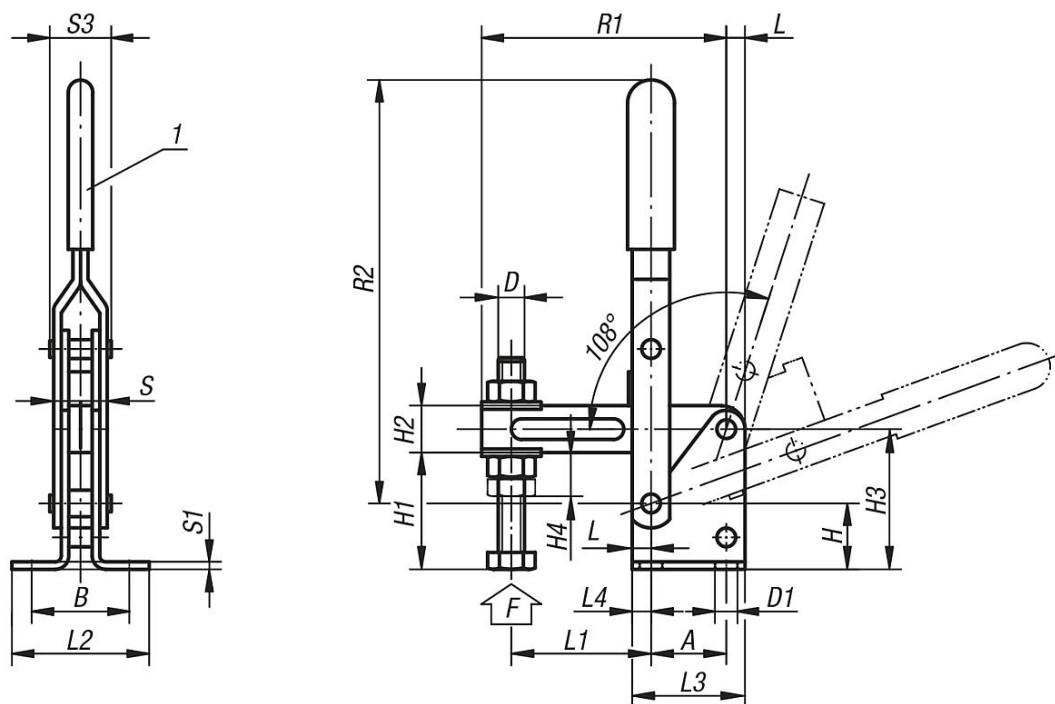

Popis zboží/obrázky produktu

**Popis**

**Materiál:**

Ocelový plech DD11 1.0332.

**Provedení:**

Ocelové díly pozinkované.

Osový kolík zušlechtěný.

Plastová rukojeť odolná vůči oleji.

**Upozornění:**

Příslušenství viz 05200 – 05280.

**Odkaz na výkres:**

1) plastová rukojeť 05200

Výkresy

Přehled zboží

Objednací číslo	L	L1 min.	L1 max.	L2	L3	L4	B	H	H1	H2	H3	H4	A	D	D1	R1	R2	S	S1	S3	F kN	Plastové rukojeti
05020-14	10	50	165	73	60	10	52	35	62,5	25	75	21	40	M14x90	8,5	225	230	30	4	34	4,6	05200-135
05020-16	15	55	215	100	90	20	70	58	101	30	116	27	50	M16x140	12,5	300	305	39	5	44	6	05200-140