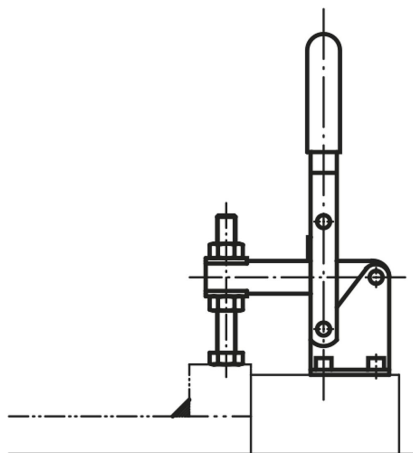

Popis zboží/obrázky produktu

**Popis**

**Materiál:**

Ocelový plech DD11 1.0332.

**Provedení:**

Ocelové díly pozinkované.

Osový kolík zušlechtěný.

Plastová rukojeť odolná vůči oleji.

**Upozornění:**

Příslušenství viz 05200 – 05280.

**Odkaz na výkres:**

1) plastová rukojeť 05200

Výkresy

Přehled zboží

Objednací číslo	L	L1 min.	L1 max.	L2	L3	L4	B	H	H1	H2	H3	H4	A	D	D1	R1	R2	S	S1	S3	F kN	Plastové rukojeti
05020-14	10	50	165	73	60	10	52	35	62,5	25	75	21	40	M14x90	8,5	225	230	30	4	34	4,6	05200-135
05020-16	15	55	215	100	90	20	70	58	101	30	116	27	50	M16x140	12,5	300	305	39	5	44	6	05200-140