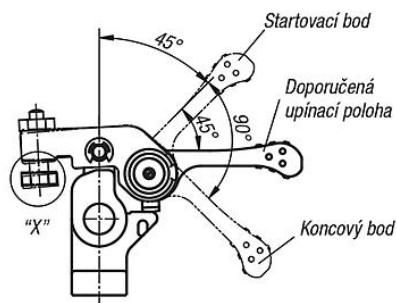

Popis zboží/obrázky produktu

Popis

Materiál:

Zušlechtěná ocel.

Provedení:

Zušlechtěno a brynováno.

Upozornění:

Otočné upínače se používají převážně tam, kde upínací body pro vkládání a vyjímání obrobků musejí zůstat volné.

* Přípustná síla ruky pro rukojeť.

Výkresy

Přehled zboží

Objednací číslo	A	B	C	D	E	F	G	H	I	J	K	L	M	N	O	P	Q	R	S	T	X min.	X max.	Y min.	Y max.	Upínací síla N	Ruční síla FH N
04610-100	45	10	25,5	25	16	50	89	42	1	32	26	22	18	20	1,5	11	5,5	8	24	M6	31,5	40,5	34,5	43,5	700	100*
04610-150	55	12	32	31	20	63	109	52	1,2	40	32	28	22	25	1,8	14	6,6	10	30,5	M8	36,4	48,6	41,4	53,6	1100	150*