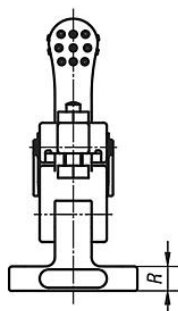

Popis zboží/obrázky produktu

Popis

Materiál:

Zušlechtěná ocel.

Provedení:

Zušlechtěno a brynováno.

Upozornění:

Otočné upínače se používají převážně tam, kde upínací body pro vkládání a vyjímání obrobků musejí zůstat volné.

* Přípustná síla ruky pro rukojeť.

Výkresy

Přehled zboží

Objednací číslo	A	B	C	D	E	F	G	H	I	J	K	L	M	N	O	P	Q	R	S	T	X min.	X max.	Y min.	Y max.	Upínací síla N	Ruční síla FH N
04610-100	45	10	25,5	25	16	50	89	42	1	32	26	22	18	20	1,5	11	5,5	8	24	M6	31,5	40,5	34,5	43,5	700	100*
04610-150	55	12	32	31	20	63	109	52	1,2	40	32	28	22	25	1,8	14	6,6	10	30,5	M8	36,4	48,6	41,4	53,6	1100	150*