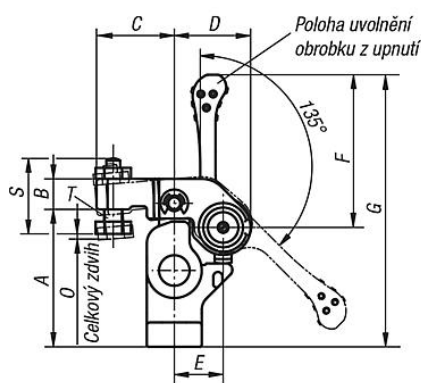

Popis zboží/obrázky produktu

Popis

Materiál:

Zušlechtěná ocel.

Provedení:

Zušlechtěno a brynováno.

Upozornění:

Otočné upínače se používají převážně tam, kde upínací body pro vkládání a vyjímání obrobků musejí zůstat volné.

* Přípustná síla ruky pro rukojeť.

Výkresy

Přehled zboží

Objednací číslo	A	B	C	D	E	F	G	H	I	J	K	L	M	N	O	P	Q	R	S	T	X min.	X max.	Y min.	Y max.	Upínací síla N	Ruční síla FH N
04610-100	45	10	25,5	25	16	50	89	42	1	32	26	22	18	20	1,5	11	5,5	8	24	M6	31,5	40,5	34,5	43,5	700	100*
04610-150	55	12	32	31	20	63	109	52	1,2	40	32	28	22	25	1,8	14	6,6	10	30,5	M8	36,4	48,6	41,4	53,6	1100	150*