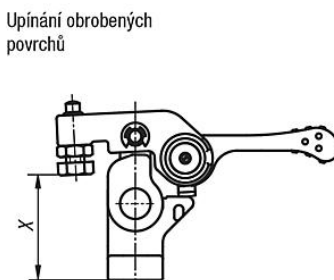

Popis zboží/obrázky produktu

Popis

Materiál:

Zušlechtěná ocel.

Provedení:

Zušlechtěno a brynováno.

Upozornění:

Otočné upínače se používají převážně tam, kde upínací body pro vkládání a vyjímání obrobků musejí zůstat volné.

* Přípustná síla ruky pro rukojeť.

Výkresy

Přehled zboží

Objednací číslo	A	B	C	D	E	F	G	H	I	J	K	L	M	N	O	P	Q	R	S	T	X min.	X max.	Y min.	Y max.	Upínací síla N	Ruční síla FH N
04610-100	45	10	25,5	25	16	50	89	42	1	32	26	22	18	20	1,5	11	5,5	8	24	M6	31,5	40,5	34,5	43,5	700	100*
04610-150	55	12	32	31	20	63	109	52	1,2	40	32	28	22	25	1,8	14	6,6	10	30,5	M8	36,4	48,6	41,4	53,6	1100	150*