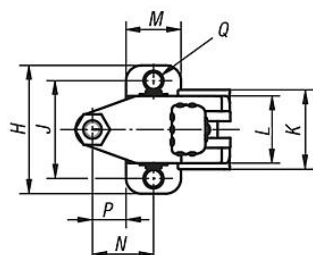

* Přípustná síla ruky pro rukojeť.

Výkresy

Přehled zboží

Objednací číslo	A	B	C	D	E	F	G	H	I	J	K	L	M	N	O	P	Q	R	S	T	X min.	X max.	Y min.	Y max.	Upínací síla N	Ruční síla FH N
04610-100	45	10	25,5	25	16	50	89	42	1	32	26	22	18	20	1,5	11	5,5	8	24	M6	31,5	40,5	34,5	43,5	700	100*
04610-150	55	12	32	31	20	63	109	52	1,2	40	32	28	22	25	1,8	14	6,6	10	30,5	M8	36,4	48,6	41,4	53,6	1100	150*