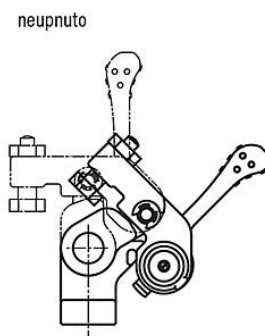

Popis zboží/obrázky produktu

Popis

Materiál:

Zušlechtěná ocel.

Provedení:

Zušlechtěno a brynováno.

Upozornění:

Otočné upínače se používají převážně tam, kde upínací body pro vkládání a vyjímání obrobků musejí zůstat volné.

* Přípustná síla ruky pro rukojeť.

Výkresy

Přehled zboží

Objednací číslo	A	B	C	D	E	F	G	H	I	J	K	L	M	N	O	P	Q	R	S	T	X min.	X max.	Y min.	Y max.	Upínací síla N	Ruční síla FH N
04610-100	45	10	25,5	25	16	50	89	42	1	32	26	22	18	20	1,5	11	5,5	8	24	M6	31,5	40,5	34,5	43,5	700	100*
04610-150	55	12	32	31	20	63	109	52	1,2	40	32	28	22	25	1,8	14	6,6	10	30,5	M8	36,4	48,6	41,4	53,6	1100	150*