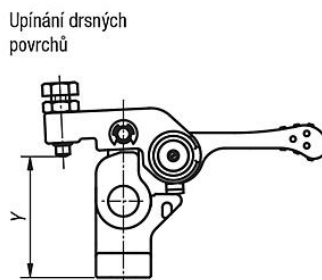

Popis zboží/obrázky produktu

Popis

Materiál:

Zušlechtěná ocel.

Provedení:

Zušlechtěno a brynováno.

Upozornění:

Otočné upínače se používají převážně tam, kde upínací body pro vkládání a vyjímání obrobků musejí zůstat volné.

* Přípustná síla ruky pro rukojeť.

Výkresy

Přehled zboží

Objednací číslo	A	B	C	D	E	F	G	H	I	J	K	L	M	N	O	P	Q	R	S	T	X min.	X max.	Y min.	Y max.	Upínací síla N	Ruční síla FH N
04610-100	45	10	25,5	25	16	50	89	42	1	32	26	22	18	20	1,5	11	5,5	8	24	M6	31,5	40,5	34,5	43,5	700	100*
04610-150	55	12	32	31	20	63	109	52	1,2	40	32	28	22	25	1,8	14	6,6	10	30,5	M8	36,4	48,6	41,4	53,6	1100	150*