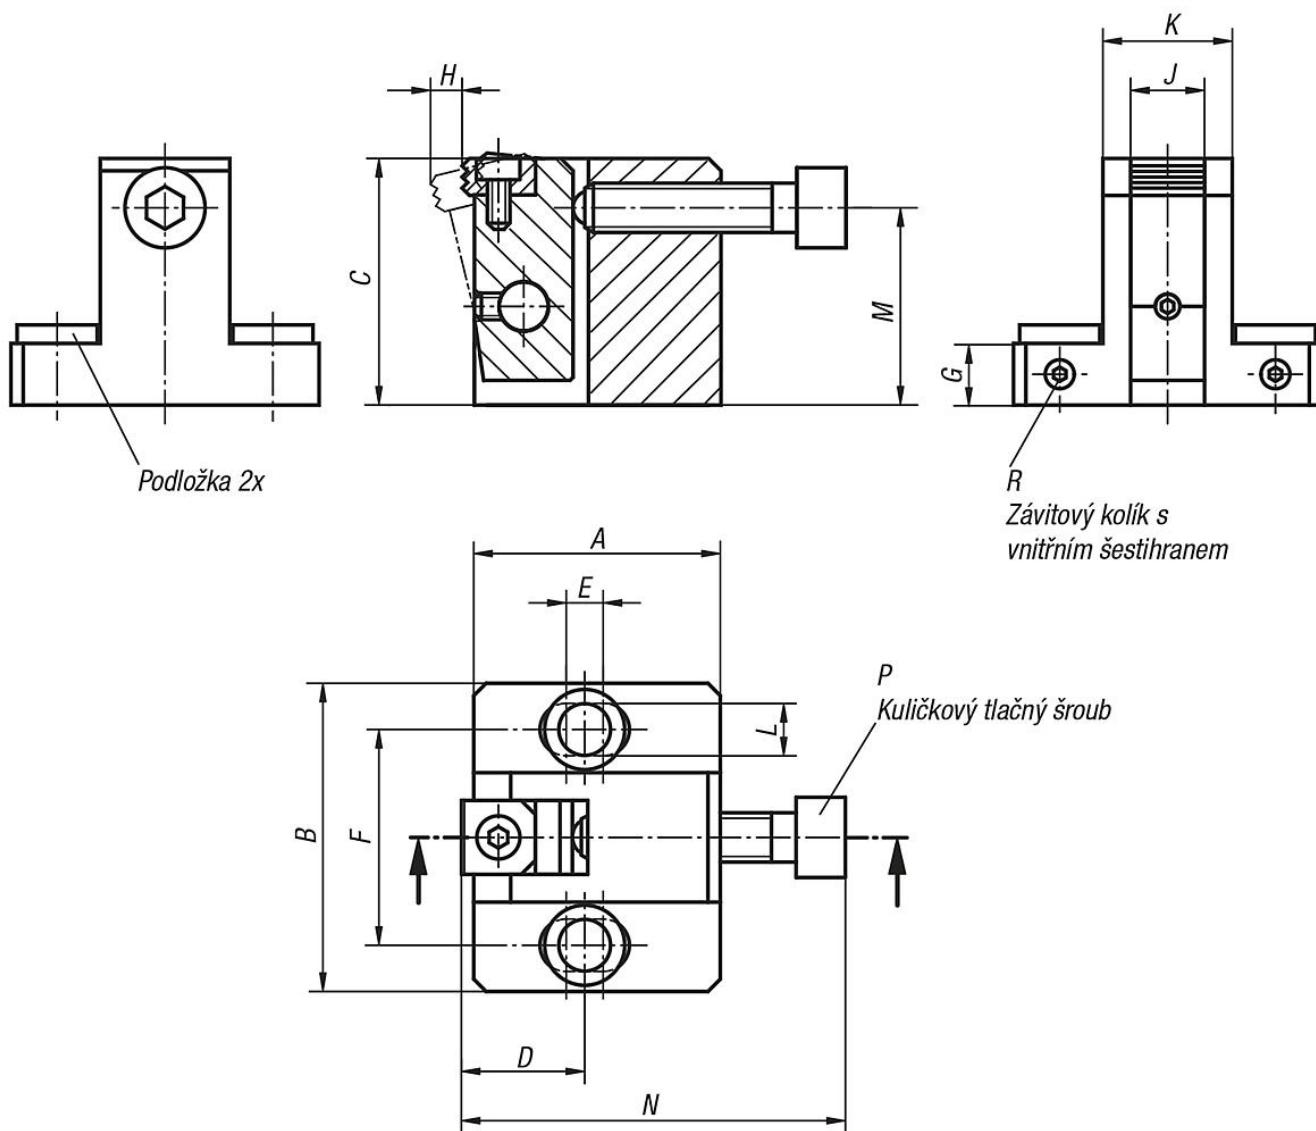

## Přehled zboží

Objednáací číslo	A	B	C	D	E	F	G	H	J	K	L	M	N	P	R	Upínací síla N	Moment utažení Nm
04575-080400	40	50	40	20	6	35	10	5,3	12	21	8,5	32	62,5	M8x35	M4x10	15000	25
04575-100500	50	65	50	25	8	45	12	7,1	16	27	11	40	74	M10x40	M4x12	27000	50
04575-120600	60	70	60	30	10	50	15	8	20	31	13	48	91	M12x50	M5x15	38000	90
04575-160800	80	90	80	40	15	65	20	10,2	25	39	17	64	115	M16x60	M6x20	46000	130