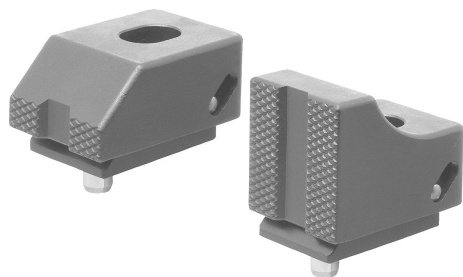

Popis zboží/obrázky produktu

Popis

Materiál:

Zušlechtěná ocel.

Provedení:

Zušlechtěno a brynýrováno.

Informace pro montáž:

Výkresy