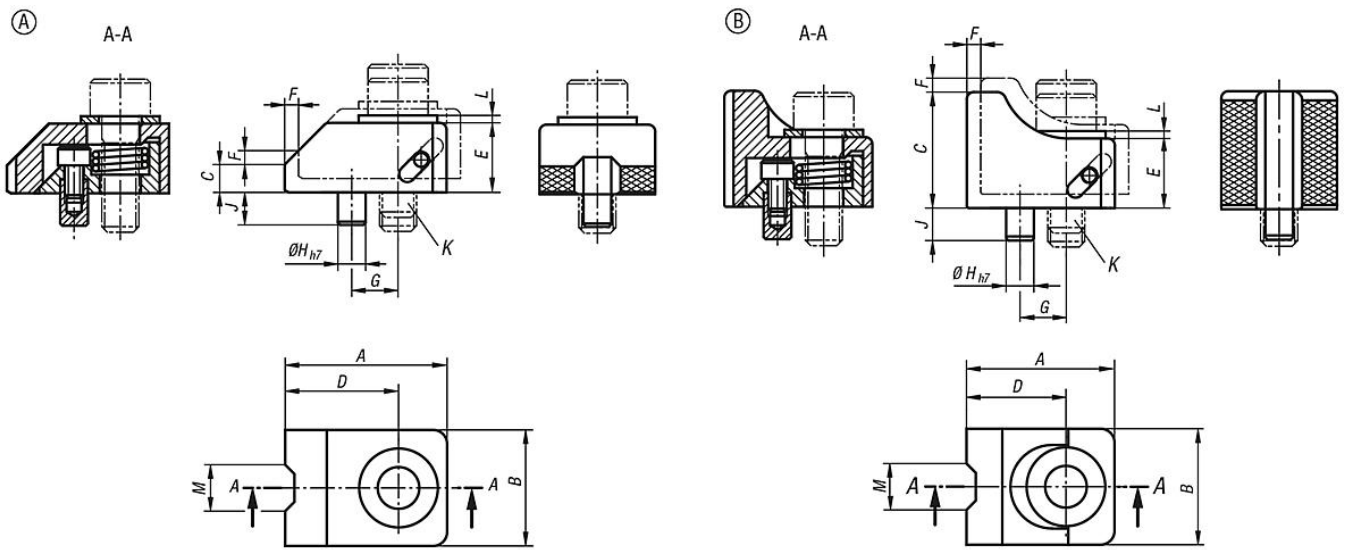

Popis zboží/obrázky produktu

Popis

Materiál:

Zušlechtěná ocel.

Provedení:

Zušlechtěno a brynýrováno.

Informace pro montáž:

Výkresy