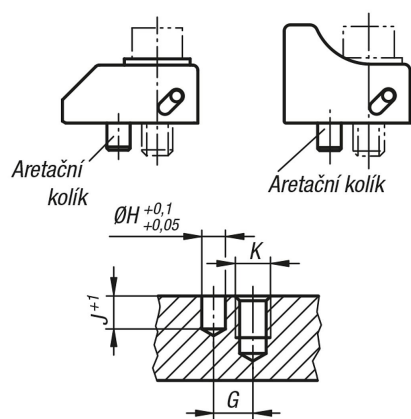

Popis zboží/obrázky produktu

Popis

Materiál:

Zušlechtěná ocel.

Provedení:

Zušlechtěno a brynýrováno.

Informace pro montáž:

Výkresy