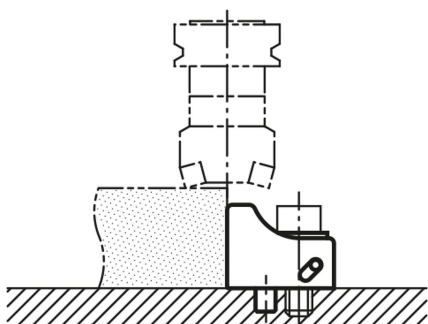

Popis zboží/obrázky produktu

Popis

Materiál:

Zušlechtěná ocel.

Provedení:

Zušlechtěno a brynýrováno.

Informace pro montáž:

Výkresy