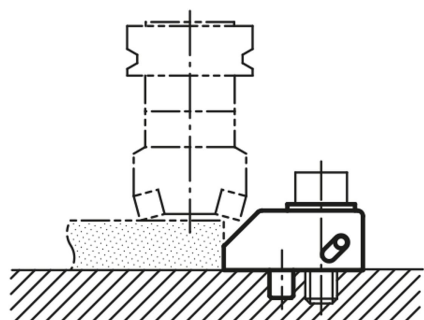

Popis zboží/obrázky produktu

Popis

Materiál:

Zušlechtěná ocel.

Provedení:

Zušlechtěno a brynýrováno.

Informace pro montáž:

Výkresy