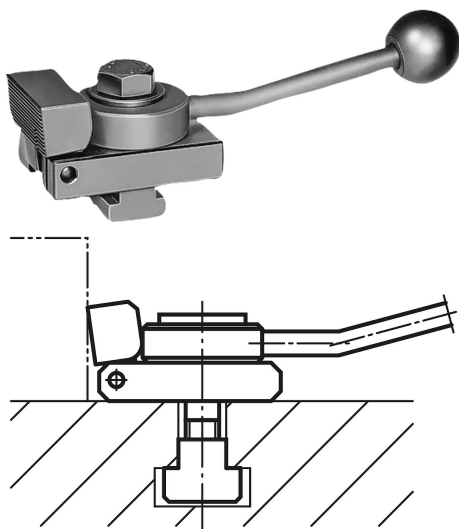

Popis zboží/obrázky produktu

**Popis****Materiál:**

Ocel.

Provedení:

Cementováno a bryňováno.

Upozornění:

Přítahovací upínač je rychloupínací prvek, s nímž se obrobky přitlačují pomocí výklopných čelistí přes spirálová excentr současně k pevným dorazům a na podložku. Díky své ploché konstrukci umožňuje celoplošné opracování obrobků, aniž by bylo nutné upínač přemísťovat. Upínací čelist se při uvolnění vrátí do původní polohy silou pružiny.

Pomocí opěrné lišty 04512 lze přítahovací upínače uvést do požadované polohy i příčně k T-drážce.

Výkresy

Přehled zboží

Objednací číslo levé	Objednací číslo pravé	Provedení 2	Rozměr drážky A	D1	D2	L1	L2	L3	B	H1	H2	H3	H4	S	F max. kN
04520-110X1	04520-310X1	upínací čelisti rovné	10	M8	8,4	132	50	32	32	20	30	8	40	3	3,5
04520-110X2	04520-310X2	upínací čelisti prizma	10	M8	8,4	132	50	32	32	20	30	8	40	3	3,5
04520-112X1	04520-312X1	upínací čelisti rovné	12	M8	8,4	132	50	32	32	20	30	8	40	3	3,5
04520-112X2	04520-312X2	upínací čelisti prizma	12	M8	8,4	132	50	32	32	20	30	8	40	3	3,5
04520-212X1	04520-412X1	upínací čelisti rovné	12	M12	12,5	190	72	40	48	38	60	16	62	4	7
04520-212X2	04520-412X2	upínací čelisti prizma	12	M12	12,5	190	72	40	48	38	60	16	62	4	7
04520-114X1	04520-314X1	upínací čelisti rovné	14	M8	8,4	132	50	32	32	20	30	8	40	3	3,5
04520-114X2	04520-314X2	upínací čelisti prizma	14	M8	8,4	132	50	32	32	20	30	8	40	3	3,5
04520-214X1	04520-414X1	upínací čelisti rovné	14	M12	12,5	190	72	40	48	38	40	16	62	4	7
04520-214X2	04520-414X2	upínací čelisti prizma	14	M12	12,5	190	72	40	48	38	40	16	62	4	7
04520-216X1	04520-416X1	upínací čelisti rovné	16	M12	12,5	190	72	40	48	38	40	16	62	4	7