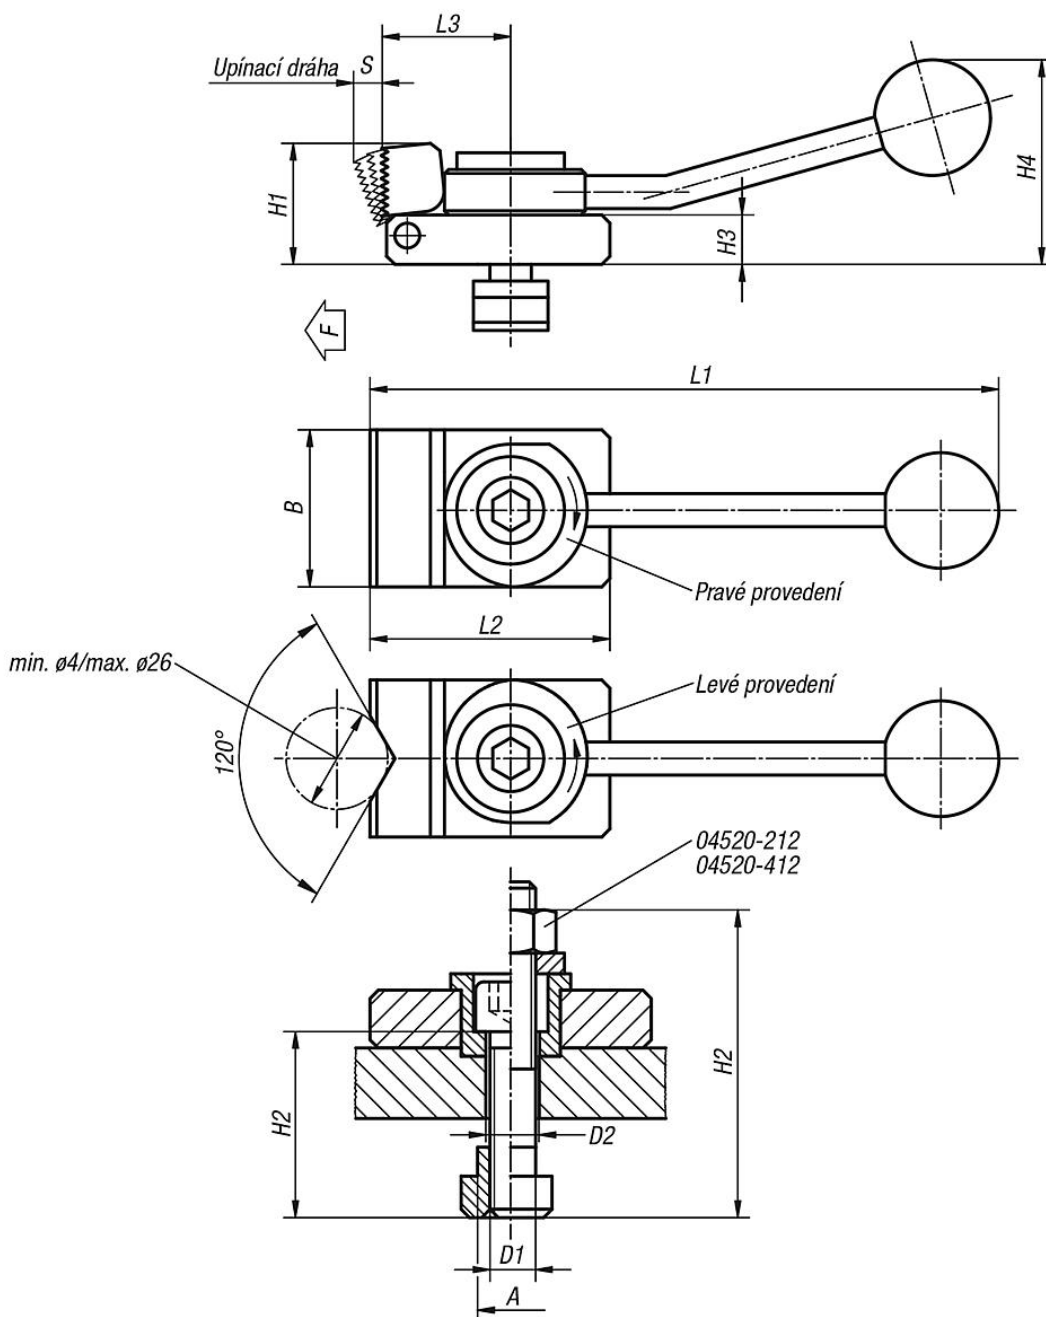

Pomocí opěrné lišty 04512 lze přítahovací upínače uvést do požadované polohy i příčně k T-drážce.

Výkresy

Přehled zboží

Objednací číslo levé	Objednací číslo pravé	Provedení 2	Rozměr drážky A	D1	D2	L1	L2	L3	B	H1	H2	H3	H4	S	F max. kN
04520-110X1	04520-310X1	upínací čelisti rovné	10	M8	8,4	132	50	32	32	20	30	8	40	3	3,5
04520-110X2	04520-310X2	upínací čelisti prizma	10	M8	8,4	132	50	32	32	20	30	8	40	3	3,5
04520-112X1	04520-312X1	upínací čelisti rovné	12	M8	8,4	132	50	32	32	20	30	8	40	3	3,5
04520-112X2	04520-312X2	upínací čelisti prizma	12	M8	8,4	132	50	32	32	20	30	8	40	3	3,5
04520-212X1	04520-412X1	upínací čelisti rovné	12	M12	12,5	190	72	40	48	38	60	16	62	4	7
04520-212X2	04520-412X2	upínací čelisti prizma	12	M12	12,5	190	72	40	48	38	60	16	62	4	7
04520-114X1	04520-314X1	upínací čelisti rovné	14	M8	8,4	132	50	32	32	20	30	8	40	3	3,5
04520-114X2	04520-314X2	upínací čelisti prizma	14	M8	8,4	132	50	32	32	20	30	8	40	3	3,5
04520-214X1	04520-414X1	upínací čelisti rovné	14	M12	12,5	190	72	40	48	38	40	16	62	4	7
04520-214X2	04520-414X2	upínací čelisti prizma	14	M12	12,5	190	72	40	48	38	40	16	62	4	7
04520-216X1	04520-416X1	upínací čelisti rovné	16	M12	12,5	190	72	40	48	38	40	16	62	4	7

Přehled zboží

Objednací číslo levé	Objednací číslo pravé	Provedení 2	Rozměr drážky A	D1	D2	L1	L2	L3	B	H1	H2	H3	H4	S	F max. kN
04520-216X2	04520-416X2	upínací čelisti prizma	16	M12	12,5	190	72	40	48	38	40	16	62	4	7
04520-218X1	04520-418X1	upínací čelisti rovné	18	M12	12,5	190	72	40	48	38	40	16	62	4	7
04520-218X2	04520-418X2	upínací čelisti prizma	18	M12	12,5	190	72	40	48	38	40	16	62	4	7