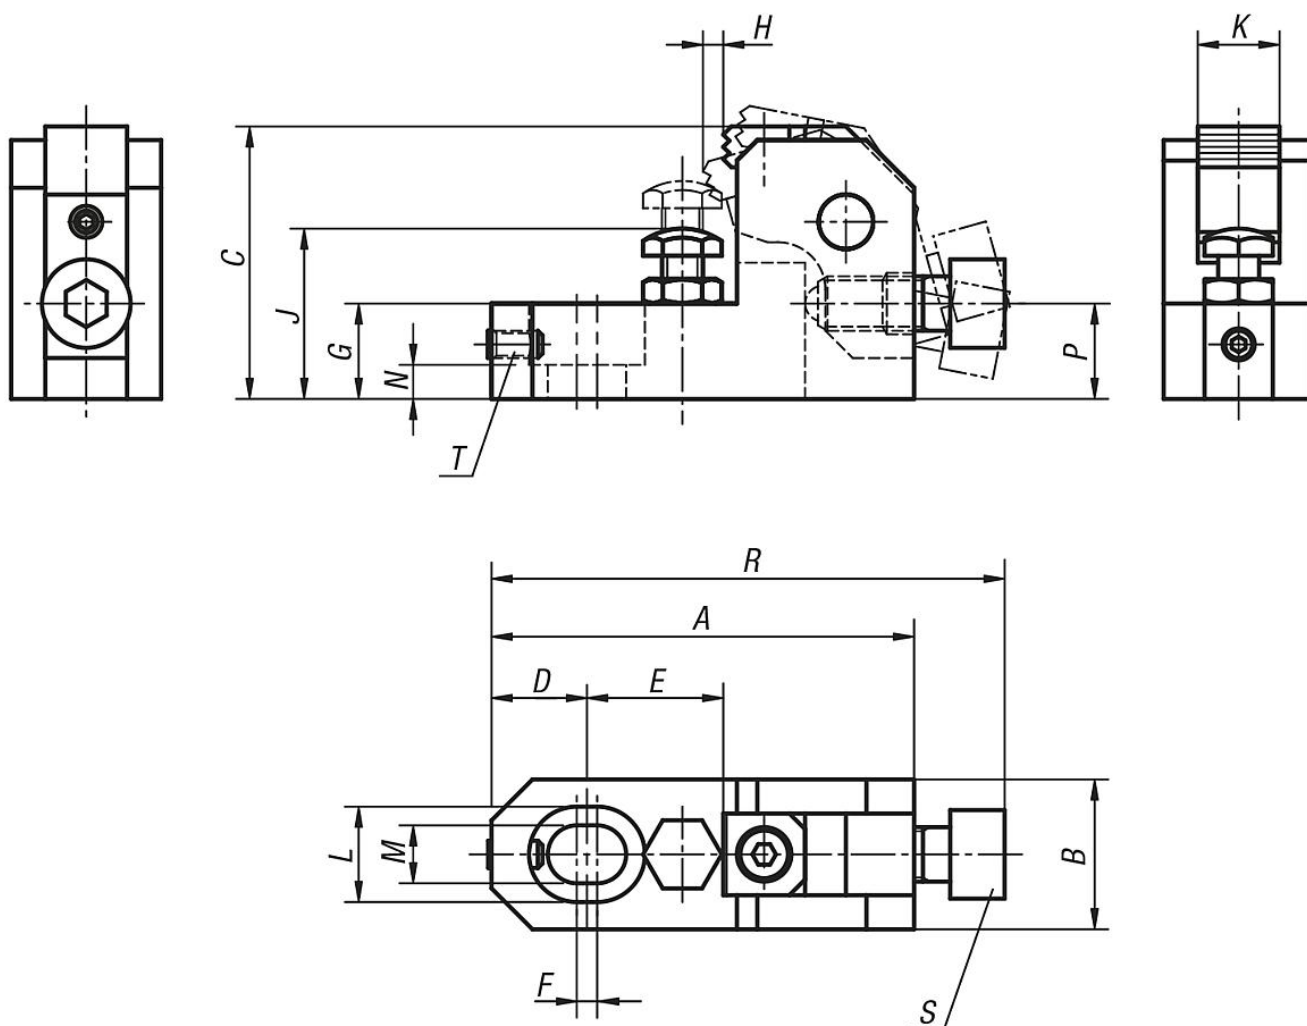

## Popis zboží/obrázky produktu

**Popis****Materiál:**

Skříň, rameno z oceli pro zušlechtní.  
Upínací čelist z nástrojové oceli.

**Provedení:**

Skříň zušlechtněná a bryněrovaná.  
Rameno bryněrované.  
Upínací čelist zušlechtněná a bryněrovaná.

**Odkaz na výkres:**

T) Závitový kolík s vnitřním šestihranem  
S) Kuličkový tlačný šroub

## Výkresy

## Přehled zboží

Objednací číslo	A	B	C	D	E	F	G	H	J	K	L	M	N	P	R	S	T	Upínací síla N	Moment utažení Nm
04485-02508	62	22	40	14	20	3	14	3	25-32	12	14	8,5	5	14	75,5	M8x20	M4x8	6000	15
04485-03210	78	25	50	18	25	4	18	3,7	32-40	16	17,5	11	7	17,5	95	M10x25	M5x10	10000	30
04485-04012	93	32	60	21	30	5	21	4,5	40-48	20	20	13	8	21	113	M12x30	M6x12	17000	65
04485-04816	124	38	80	28	40	6	27	6	48-63	25	26	17	10	28	151	M16x40	M8x16	25000	130