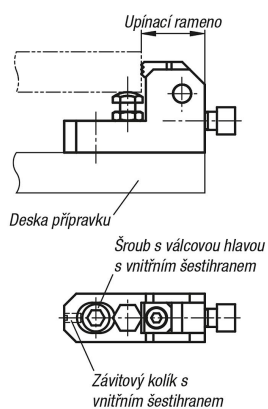

## Popis zboží/obrázky produktu

**Popis****Materiál:**

Skříň, rameno z oceli pro zušlechtní.  
Upínací čelist z nástrojové oceli.

**Provedení:**

Skříň zušlechtněná a bryněrovaná.  
Rameno bryněrované.  
Upínací čelist zušlechtněná a bryněrovaná.

**Odkaz na výkres:**

T) Závitový kolík s vnitřním šestihranem  
S) Kuličkový tlačný šroub

## Přehled zboží

Objednací číslo	A	B	C	D	E	F	G	H	J	K	L	M	N	P	R	S	T	Upínací síla N	Moment utažení Nm
04485-02508	62	22	40	14	20	3	14	3	25-32	12	14	8,5	5	14	75,5	M8x20	M4x8	6000	15
04485-03210	78	25	50	18	25	4	18	3,7	32-40	16	17,5	11	7	17,5	95	M10x25	M5x10	10000	30
04485-04012	93	32	60	21	30	5	21	4,5	40-48	20	20	13	8	21	113	M12x30	M6x12	17000	65
04485-04816	124	38	80	28	40	6	27	6	48-63	25	26	17	10	28	151	M16x40	M8x16	25000	130