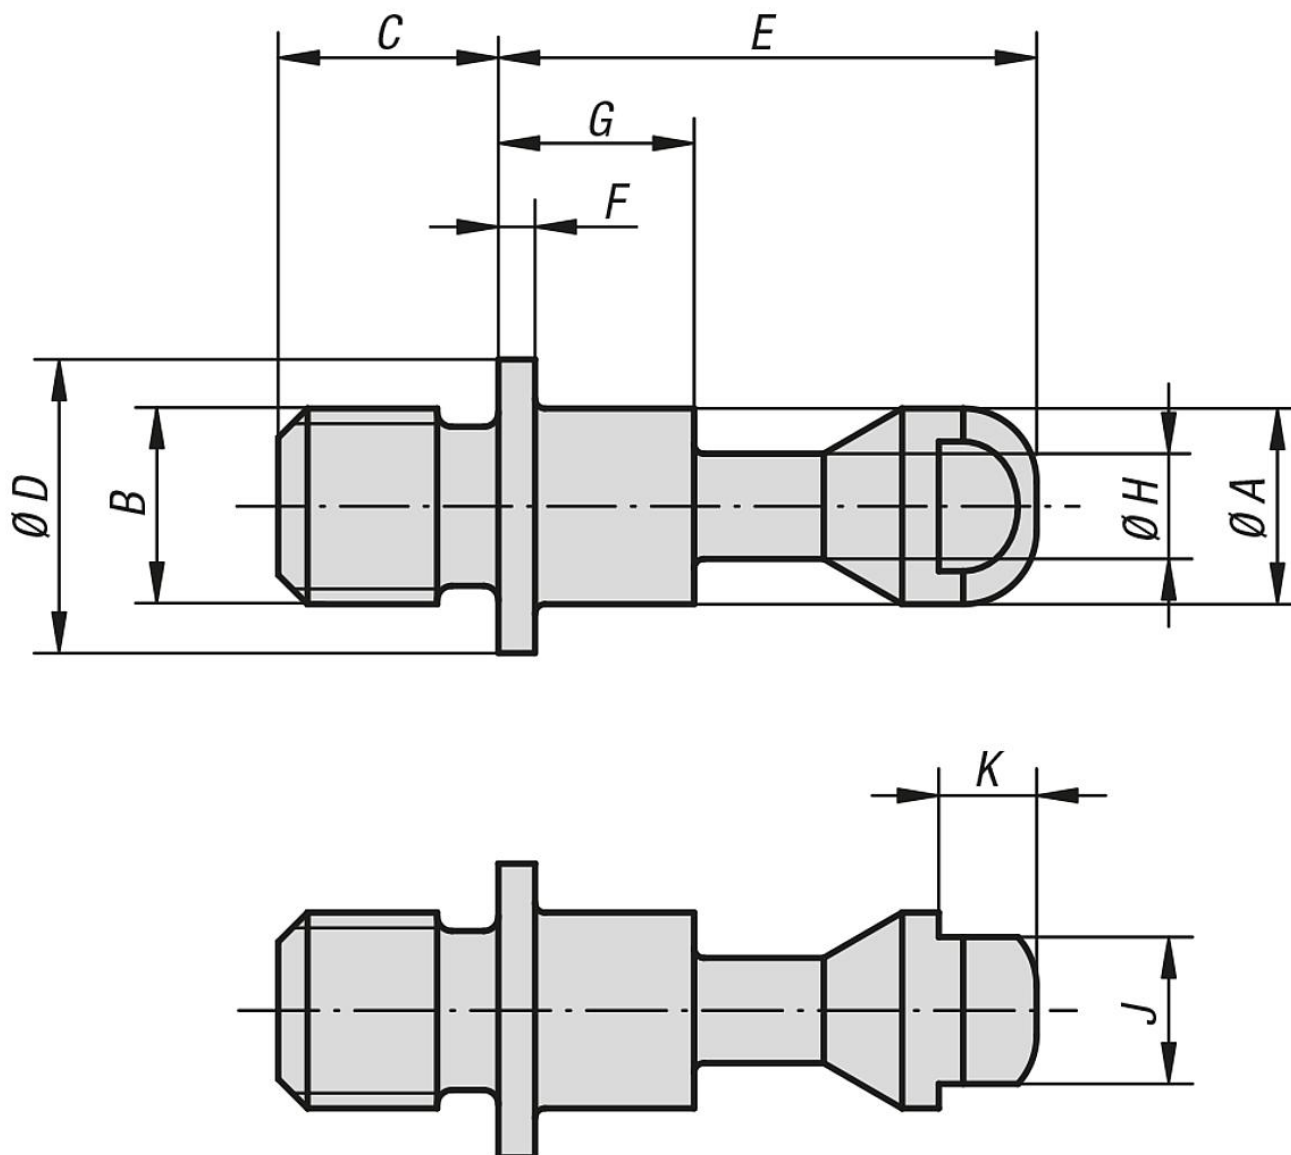

Popis zboží/obrázky produktu

**Popis****Materiál:**

Zušlechtěná ocel.

Provedení:

Zušlechtěno a brynováno.

Výkresy

Přehled zboží

Objednací číslo	A	B	C	D	E	F	G	H	J	K	Hodí se pro
04400-1412013	12	M12	13	20	38	2	21,5	6,5	10	4	04400-506501
04400-1416017	12	M16	17	20	38	2	21,5	6,5	10	4	04400-506501
04400-1516017	16	M16	17	25	48	2,5	28	9,5	13	5	04400-638001
04400-1520021	16	M20	21	25	48	2,5	28	9,5	13	5	04400-638001