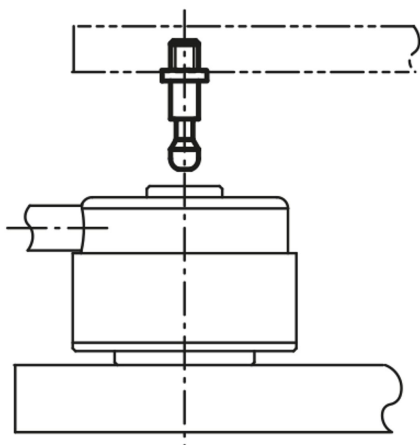

Popis zboží/obrázky produktu

**Popis****Materiál:**

Zušlechtěná ocel.

Provedení:

Zušlechtěno a brynováno.

Výkresy

Přehled zboží

Objednací číslo	A	B	C	D	E	F	G	H	J	K	Hodí se pro
04400-1412013	12	M12	13	20	38	2	21,5	6,5	10	4	04400-506501
04400-1416017	12	M16	17	20	38	2	21,5	6,5	10	4	04400-506501
04400-1516017	16	M16	17	25	48	2,5	28	9,5	13	5	04400-638001
04400-1520021	16	M20	21	25	48	2,5	28	9,5	13	5	04400-638001