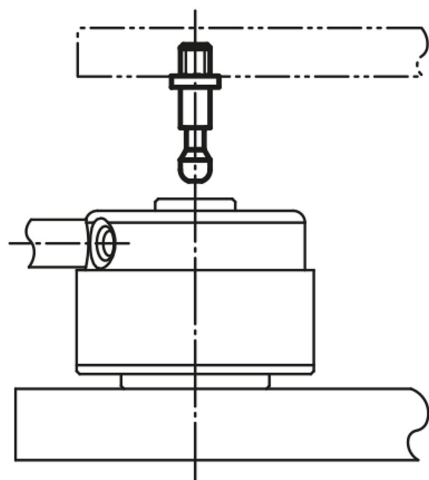

Popis zboží/obrázky produktu

**Popis****Materiál:**

Zušlechtěná ocel.

Provedení:

Zušlechtěno a bryňováno.

Výkresy

Přehled zboží

Objednací číslo	A	B	C	D	E	F	G	H	J
04400-105060	5	M5	6	8	17	1,2	3	4	2,5
04400-106070	5	M6	7	8	17	1,2	3	4	2,5
04400-108090	8	M8	9	12	22	1,5	4,3	6	4
04400-110110	8	M10	11	12	22	1,5	4,3	6	4