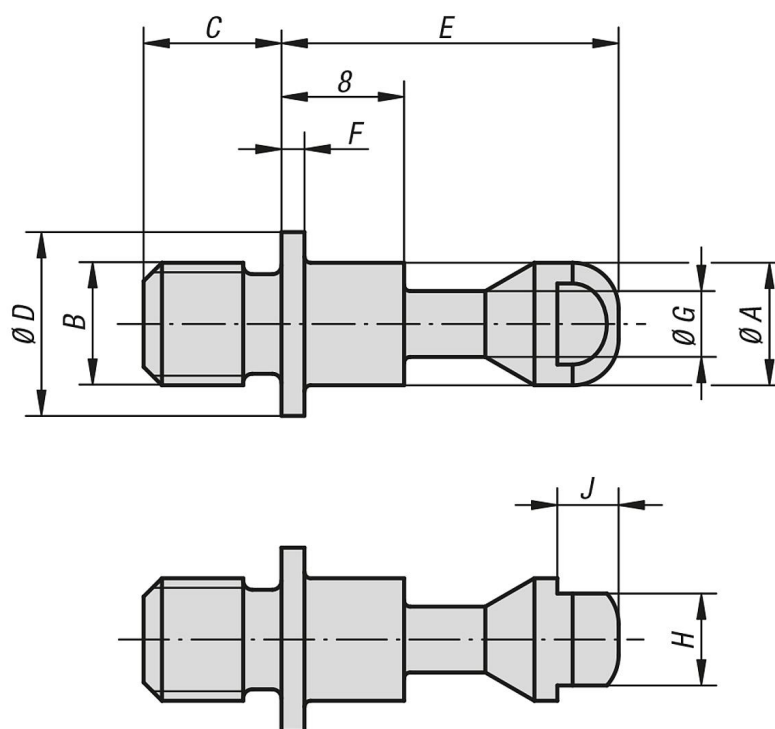

Popis zboží/obrázky produktu

**Popis****Materiál:**

Zušlechtěná ocel.

Provedení:

Zušlechtěno a bryňováno.

Výkresy

Přehled zboží

Objednací číslo	A	B	C	D	E	F	G	H	J
04400-105060	5	M5	6	8	17	1,2	3	4	2,5
04400-106070	5	M6	7	8	17	1,2	3	4	2,5
04400-108090	8	M8	9	12	22	1,5	4,3	6	4
04400-110110	8	M10	11	12	22	1,5	4,3	6	4